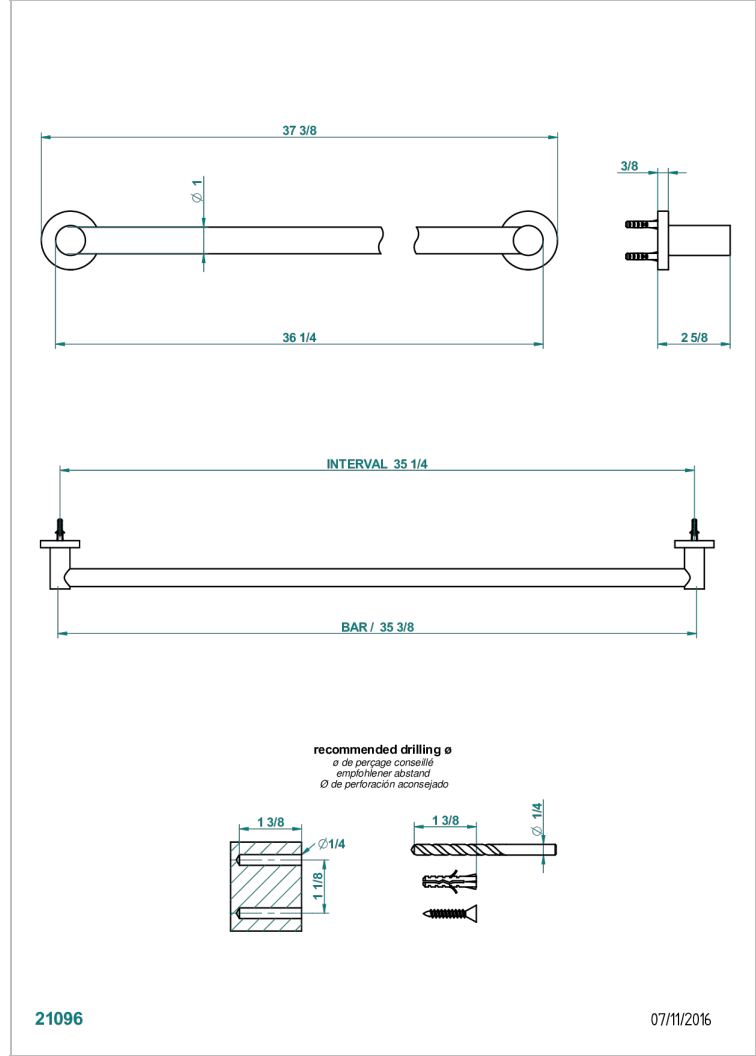

A34-526

Badetuchstange 900 mm

21096

07/11/2016

EIGENSCHAFTEN

- Bambou, Kristall Bernstein
- Badetuchstange 900 mm

VERFÜGBARE OBERFLÄCHEN

Altnickel - H28
 Blassgold - F30
 Blassgold matt unlackiert - F31
 Bronze hell - D01
 Chrom - A02
 Chrom / gold - G02