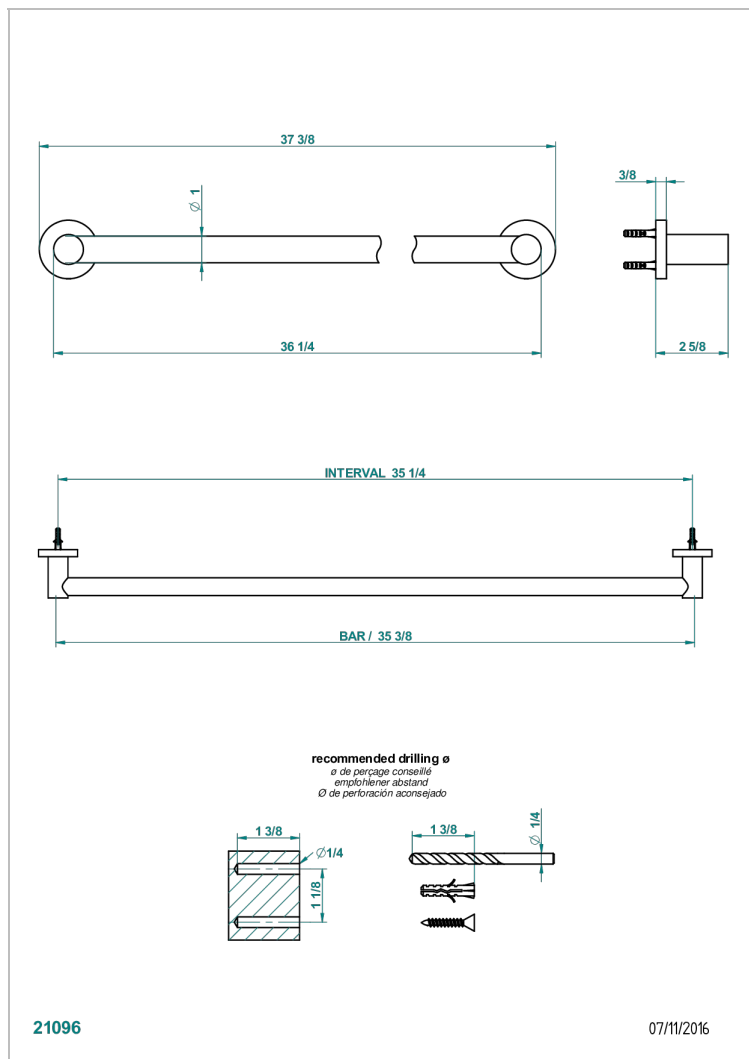

BAMBOU AMBER CRYSTAL

A34-526

单杆固定浴巾架 长900毫米

特色

- BamboU Amber crystal
- 单杆固定浴巾架 长900毫米

可选饰面

Black ceram - D30
 Blush PVD - H62
 Graphite PVD - H64
 Matt Umber PVD - H67
 Matt blush PVD - H60
 Matt graphite PVD - H65