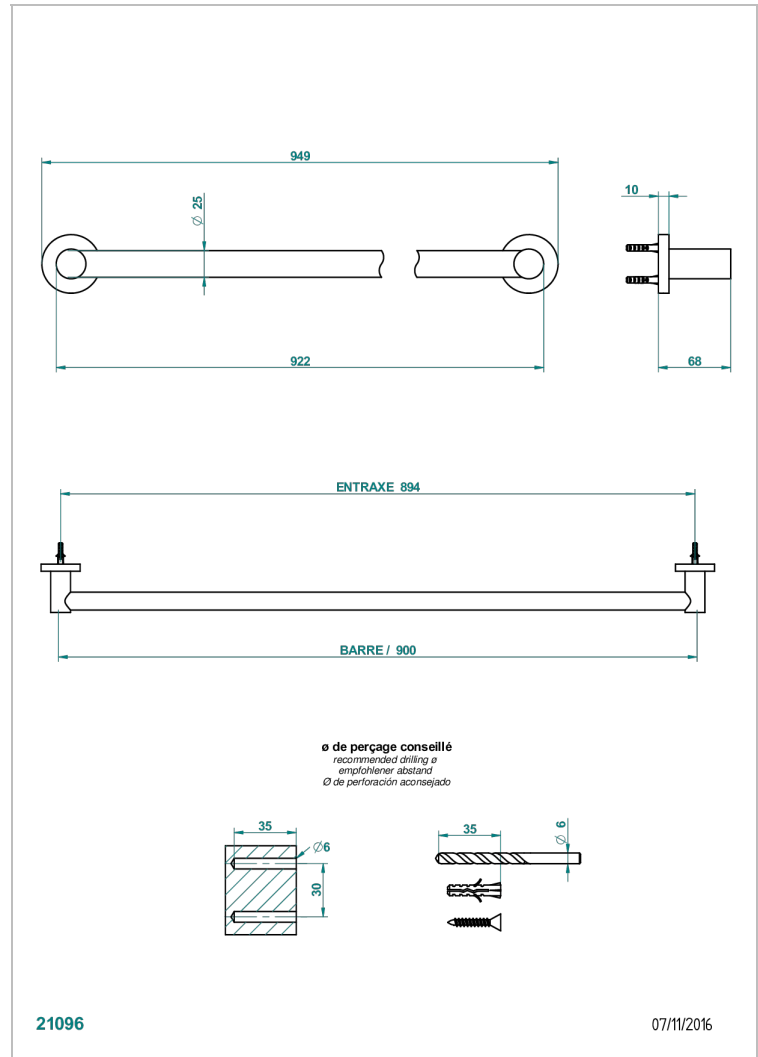

# BAMBOU CRISTAL NOIR

A33-526

Porte-draps de bain 1 barre fixe lg 900 mm

THG<sup>®</sup>  
PARIS

## CARACTÉRISTIQUES

- Accessoire en laiton