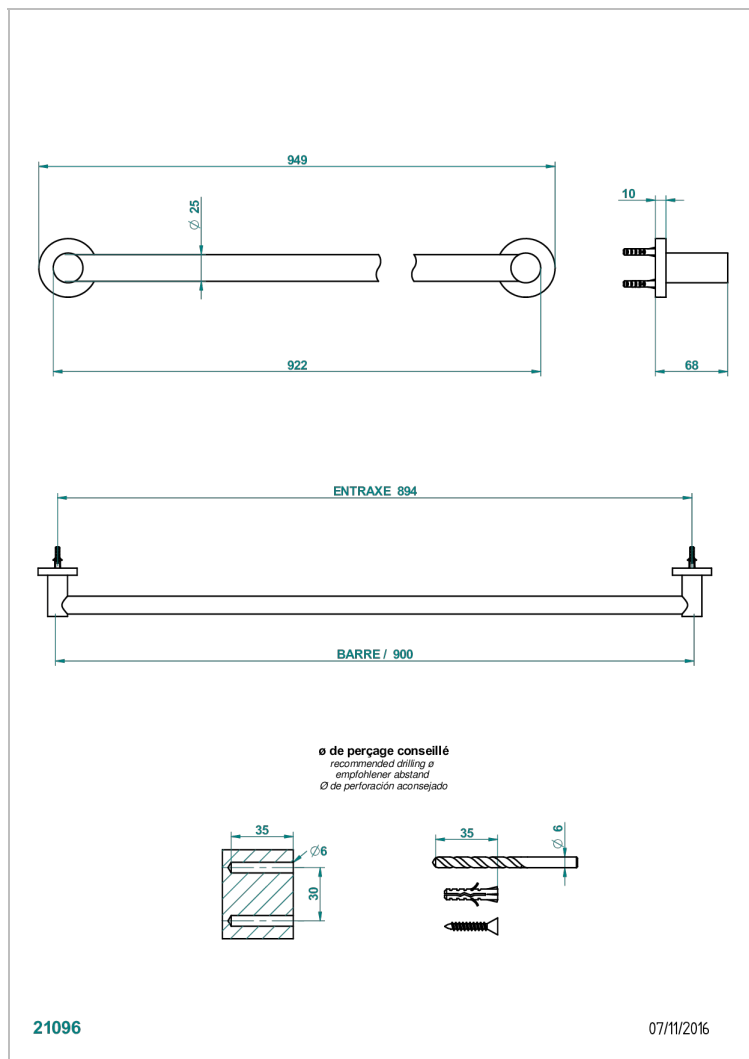

BAMBOU CRISTAL NEGRO

A33-526

Toallero lg 900 mm

THG[®]
PARIS

CARACTERÍSTICAS

- Bambou cristal negro
- Toallero lg 900 mm

ACABADOS DISPONIBLES

Bronce claro - D01
Cerámica negra mate - D30
Cobre viejo mate - H07
Cromo - A02
Cromo / dorado - G02
Cromo mate - C02