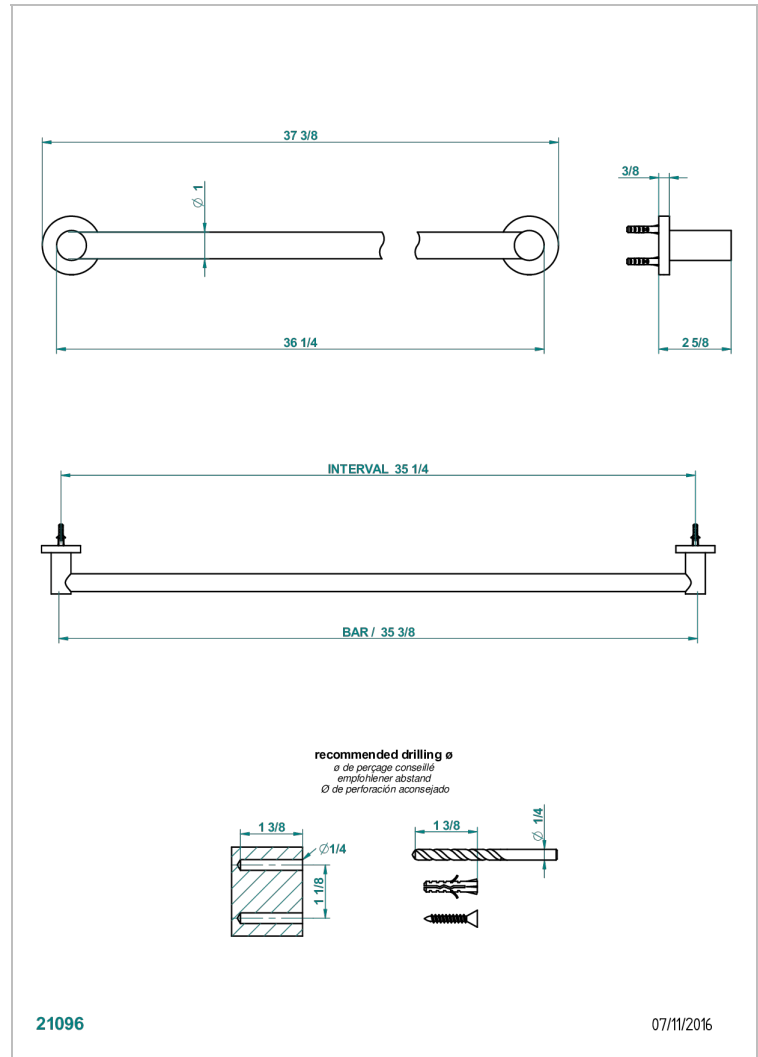

BAMBOU CRISTAL NOIR

A33-526

Porte-drap de bain 1 barre fixe lg 900 mm

THG[®]
PARIS

CARACTÉRISTIQUES

- Accessoire en laiton

FINITIONS DISPONIBLES

Bronze clair - D01
Chromé - A02
Chromé / doré - G02
Chromé mat - C02
Doré brillant - F01
Doré mat - F07

Nickel brillant - B01
Nickel mat - C01
Noir mat céramique - D30
Or pâle - F30
Or pâle mat - F31
Pvd blush - H62

Pvd blush mat - H60
Pvd couleur bronze brown - F33
Pvd couleur bronze brown - mat - F34
Pvd couleur doré - H52
Pvd couleur doré mat - H53
Pvd couleur laiton - H49