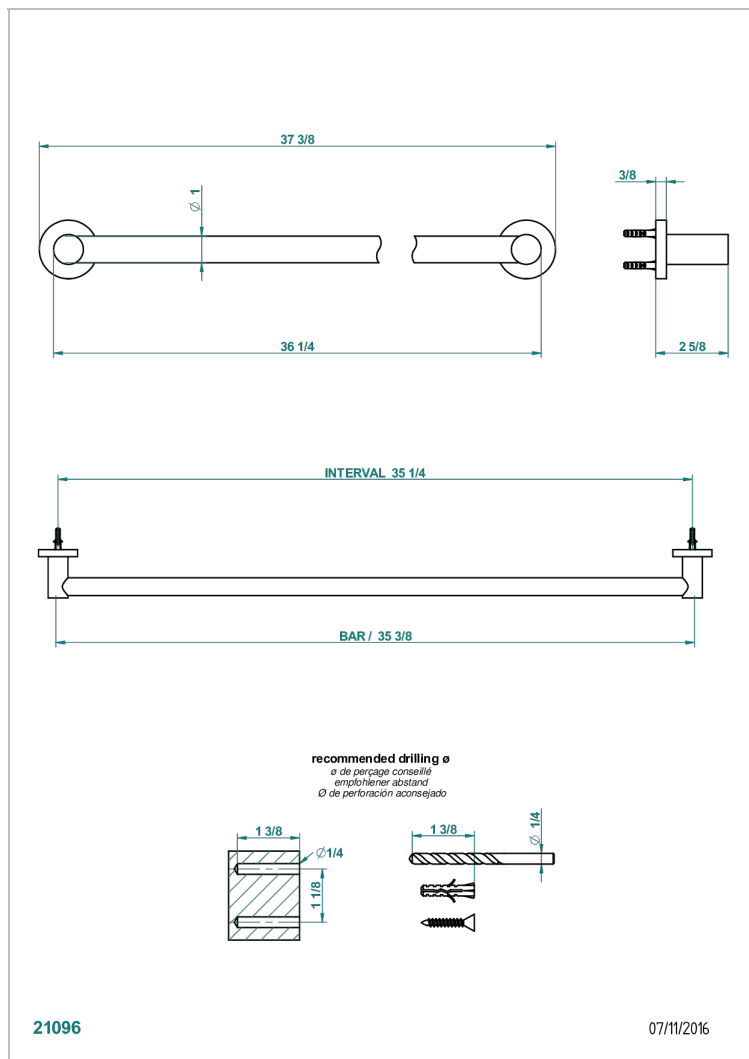

BAMBOU CRISTAL NEGRO

A33-526

Toallero lg 900 mm

THG[®]
PARIS

CARACTERÍSTICAS

- Bambou cristal negro
- Toallero lg 900 mm

ACABADOS DISPONIBLES

Bronce claro - D01
Cerámica negra mate - D30
Cobre viejo mate - H07
Cromo - A02
Cromo / dorado - G02
Cromo mate - C02