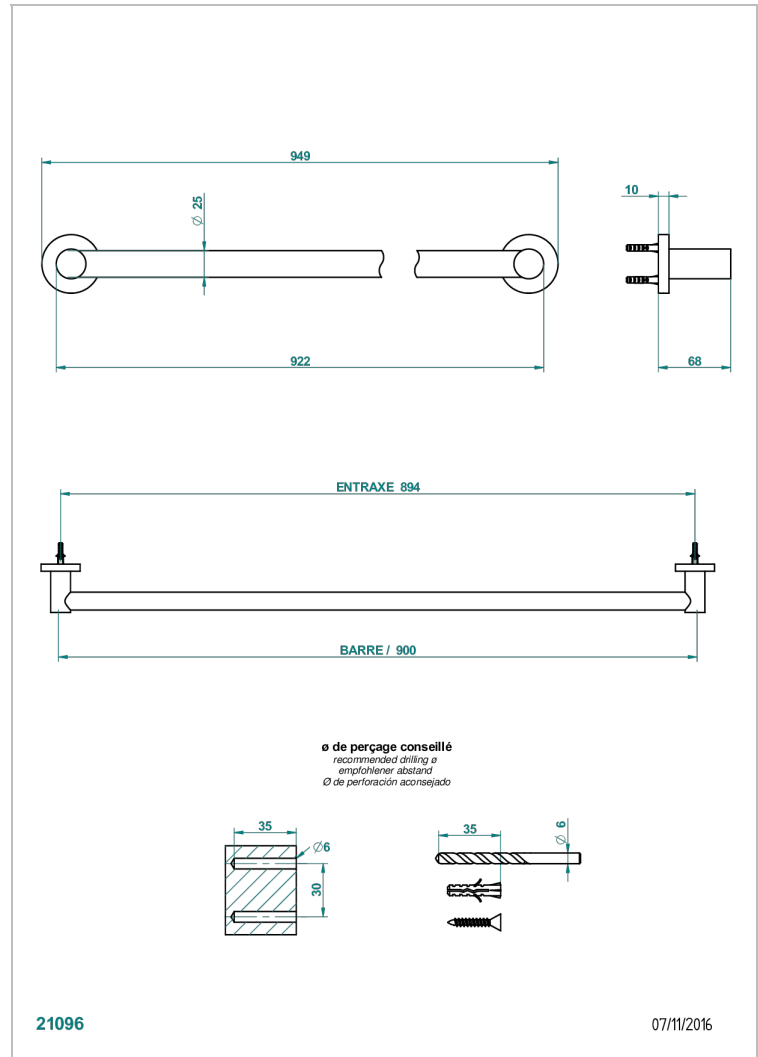

BAMBOU CRISTAL NOIR

A33-526

Porte-drap de bain 1 barre fixe lg 900 mm

THG[®]
PARIS

CARACTÉRISTIQUES

- Accessoire en laiton

FINITIONS DISPONIBLES

Bronze clair - D01
Chromé - A02
Chromé / doré - G02
Chromé mat - C02
Doré brillant - F01
Doré mat - F07

Nickel brillant - B01
Nickel mat - C01
Noir mat céramique - D30
Or pâle - F30
Or pâle mat - F31
Pvd blush - H62

Pvd blush mat - H60
Pvd couleur bronze brown - F33
Pvd couleur bronze brown - mat - F34
Pvd couleur doré - H52
Pvd couleur doré mat - H53
Pvd couleur laiton - H49