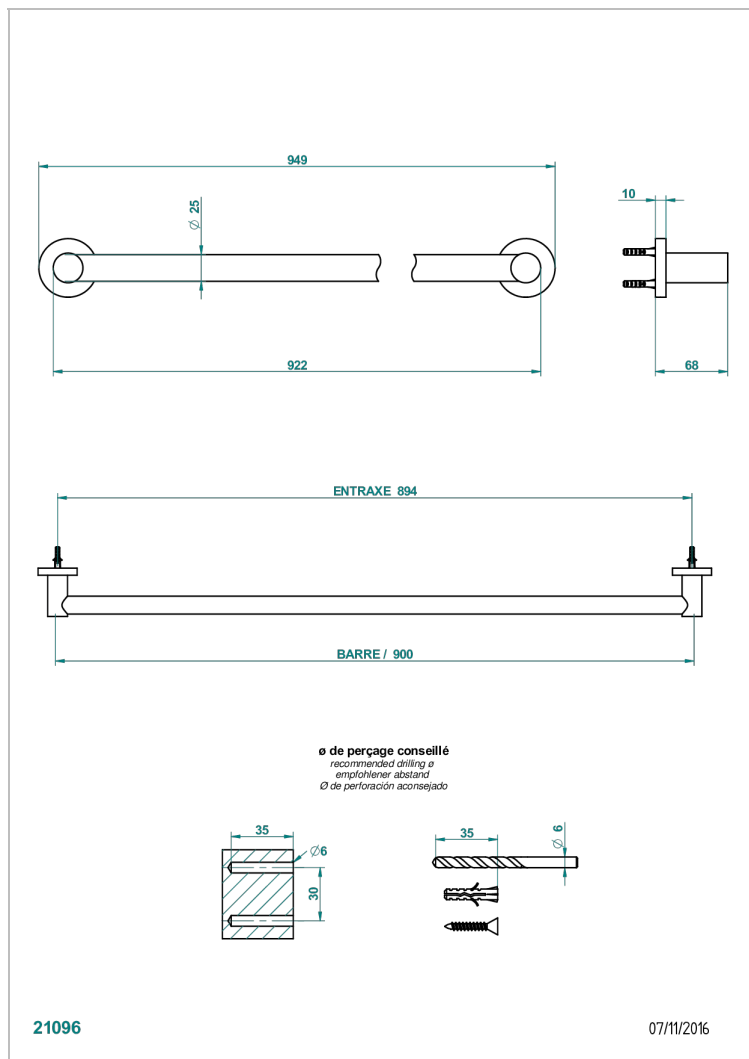

# BAMBOU CRISTAL NEGRO

A33-526

Toallero lg 900 mm

THG<sup>®</sup>  
PARIS

## CARACTERÍSTICAS

- Bambou cristal negro
- Toallero lg 900 mm