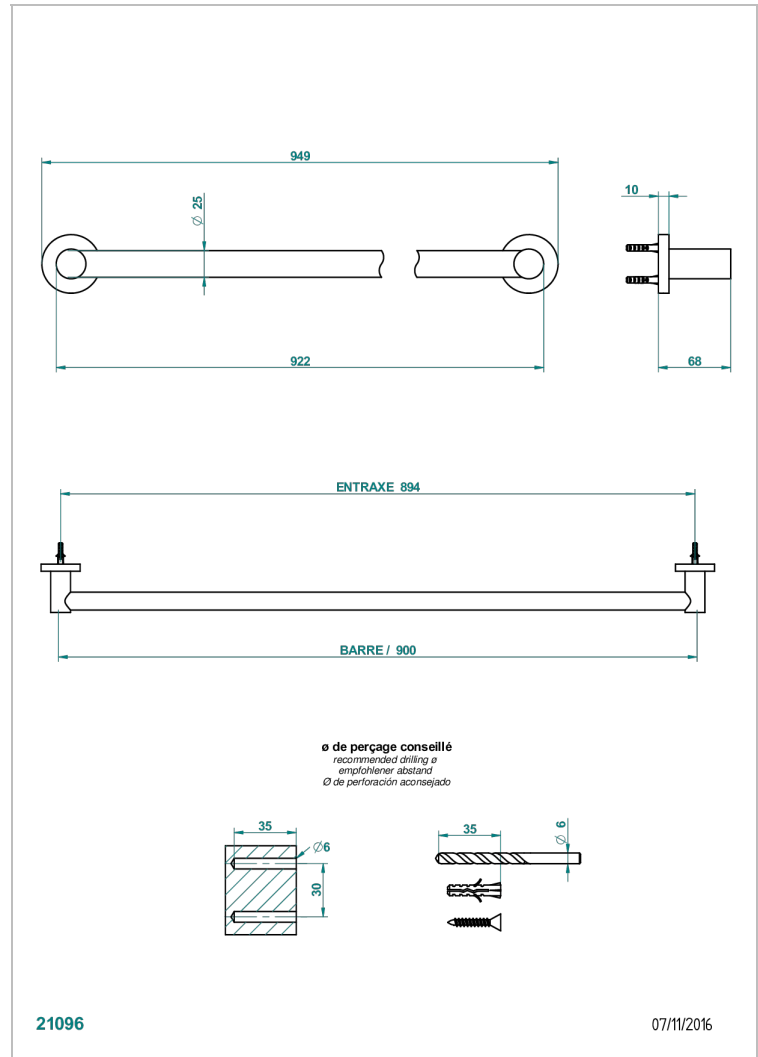

# BAMBOU, KRISTALL SCHWARZ

A33-526

Badetuchstange 900 mm

THG<sup>®</sup>  
PARIS

## EIGENSCHAFTEN

- Bambou, Kristall schwarz
- Badetuchstange 900 mm