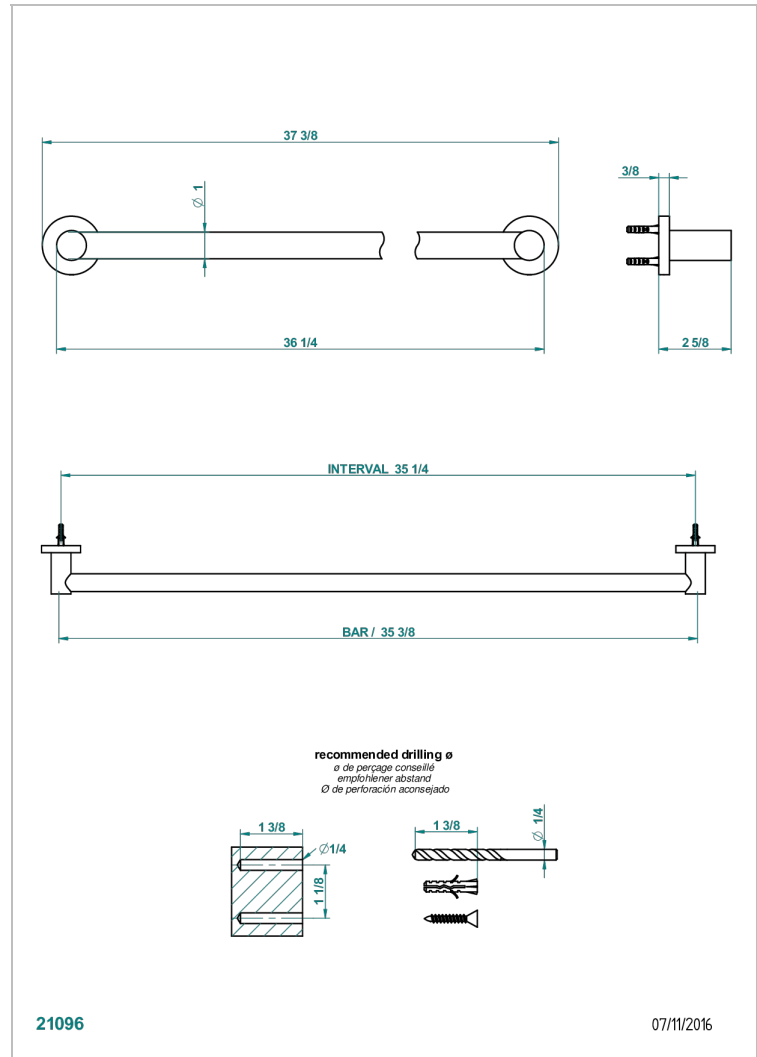

BAMBOU CRISTAL NOIR

A33-526

Porte-drap de bain 1 barre fixe lg 900 mm

THG[®]
PARIS

CARACTÉRISTIQUES

- Accessoire en laiton

FINITIONS DISPONIBLES

Bronze clair - D01
Chromé - A02
Chromé / doré - G02
Chromé mat - C02
Doré brillant - F01
Doré mat - F07

Nickel brillant - B01
Nickel mat - C01
Noir mat céramique - D30
Or pâle - F30
Or pâle mat - F31
Pvd blush - H62

Pvd blush mat - H60
Pvd couleur bronze brown - F33
Pvd couleur bronze brown - mat - F34
Pvd couleur doré - H52
Pvd couleur doré mat - H53
Pvd couleur laiton - H49