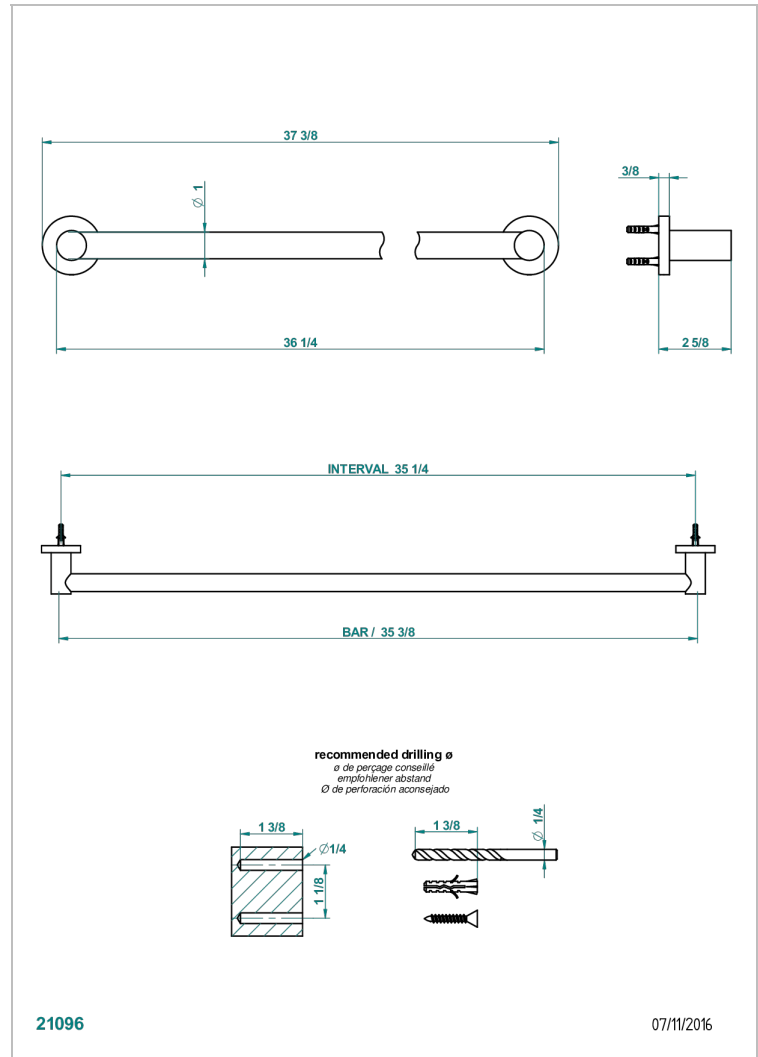

BAMBOU CRISTAL NEGRO

A33-526

Toallero lg 900 mm

THG[®]
PARIS

CARACTERÍSTICAS

- Bambou cristal negro
- Toallero lg 900 mm

ACABADOS DISPONIBLES

Bronce claro - D01
Cerámica negra mate - D30
Cobre viejo mate - H07
Cromo - A02
Cromo / dorado - G02
Cromo mate - C02