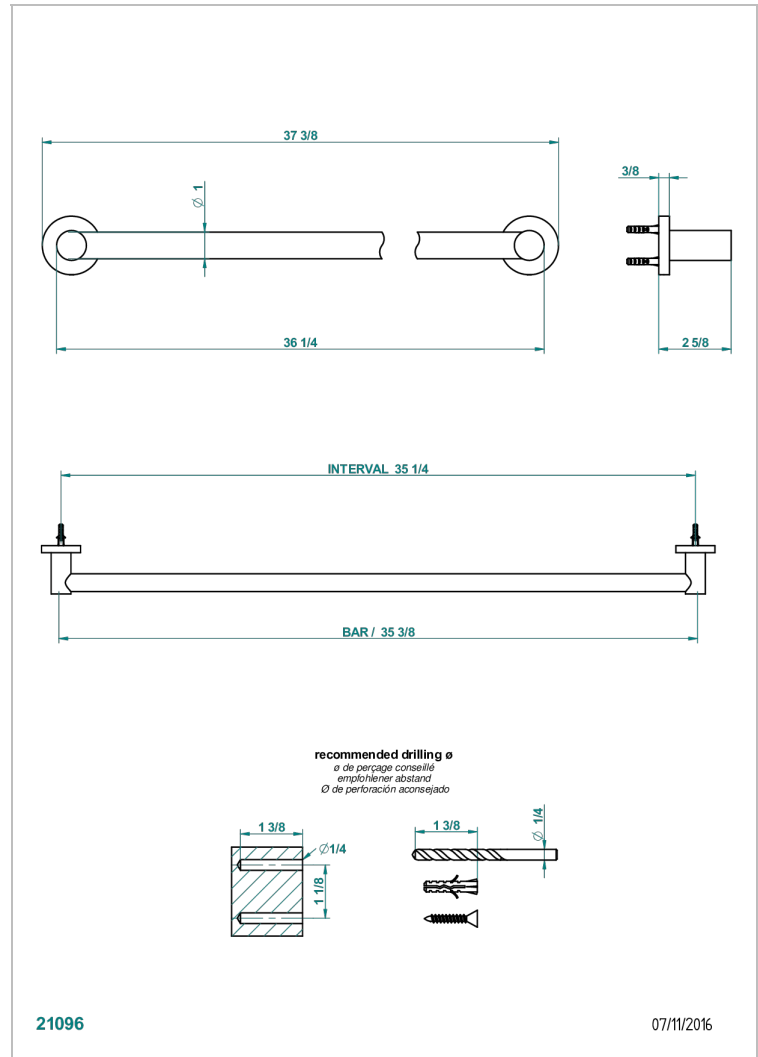

BAMBOU, KRISTALL SCHWARZ

A33-526

Badetuchstange 900 mm

THG[®]
PARIS

EIGENSCHAFTEN

- Bambou, Kristall schwarz
- Badetuchstange 900 mm

VERFÜGBARE OBERFLÄCHEN

Altnickel - H28
Blassgold - F30
Blassgold matt unlackiert - F31
Bronze hell - D01
Chrom - A02
Chrom / gold - G02