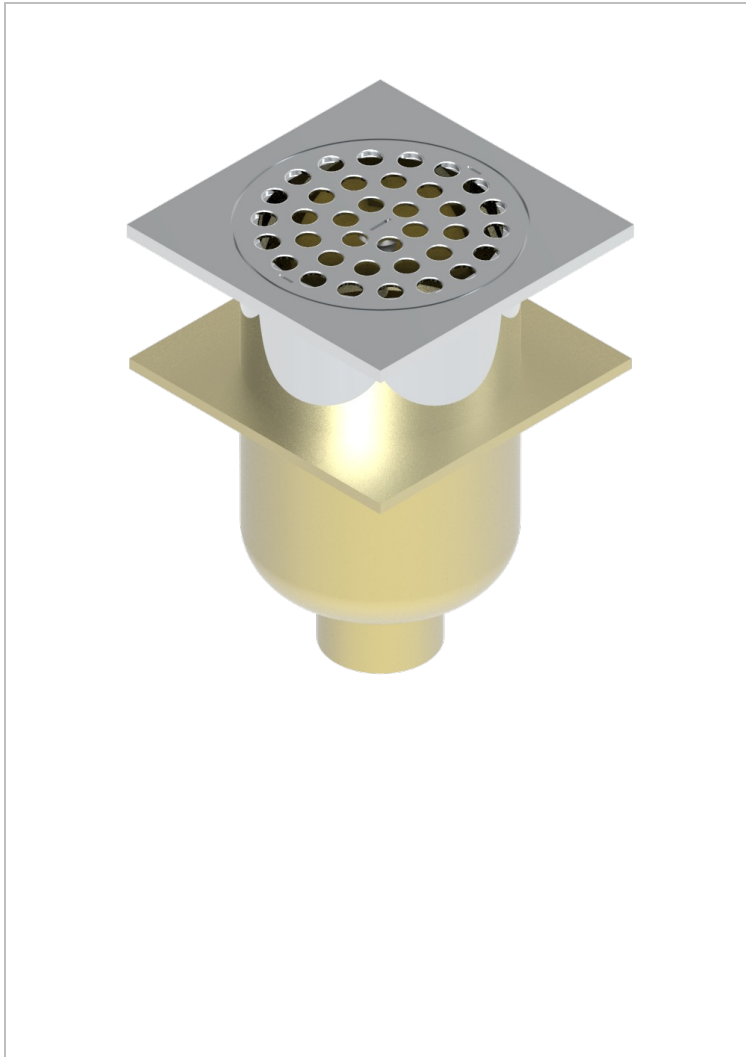

# TOUS STYLES

G00-7650

Siphon de sol droit 140x140 mm garde d'eau 75 mm sans couvercle

THG<sup>®</sup>  
PARIS

## CARACTÉRISTIQUES

- Tous Styles
- Siphon de sol droit 140x140 mm garde d'eau 75 mm sans couvercle

## FINITIONS DISPONIBLES

Bronze clair - D01  
Chromé - A02  
Chromé / doré - G02  
Chromé mat - C02  
Doré brillant - F01  
Doré mat - F07

Nickel brillant - B01  
Nickel mat - C01  
Noir mat céramique - D30  
Or pâle - F30  
Or pâle mat - F31  
Pvd blush - H62