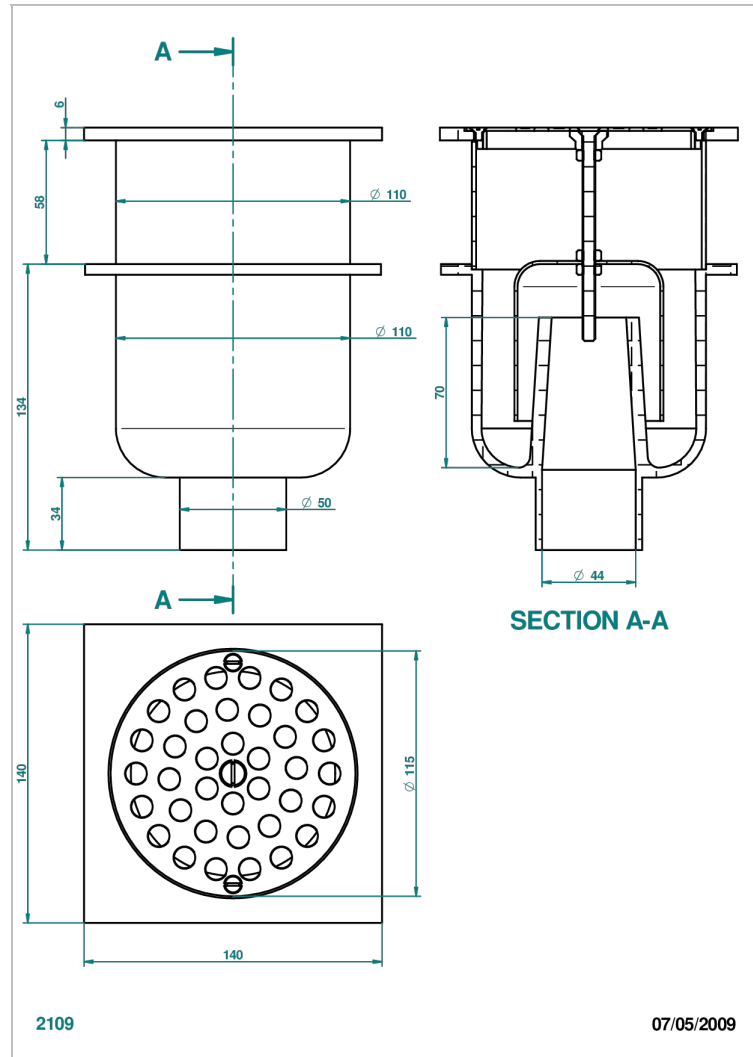

# TOUS STYLES

G00-7650

Siphon de sol droit 140x140 mm garde d'eau 75 mm sans couvercle

THG<sup>®</sup>  
PARIS

## CARACTÉRISTIQUES

- Tous Styles
- Siphon de sol droit 140x140 mm garde d'eau 75 mm sans couvercle