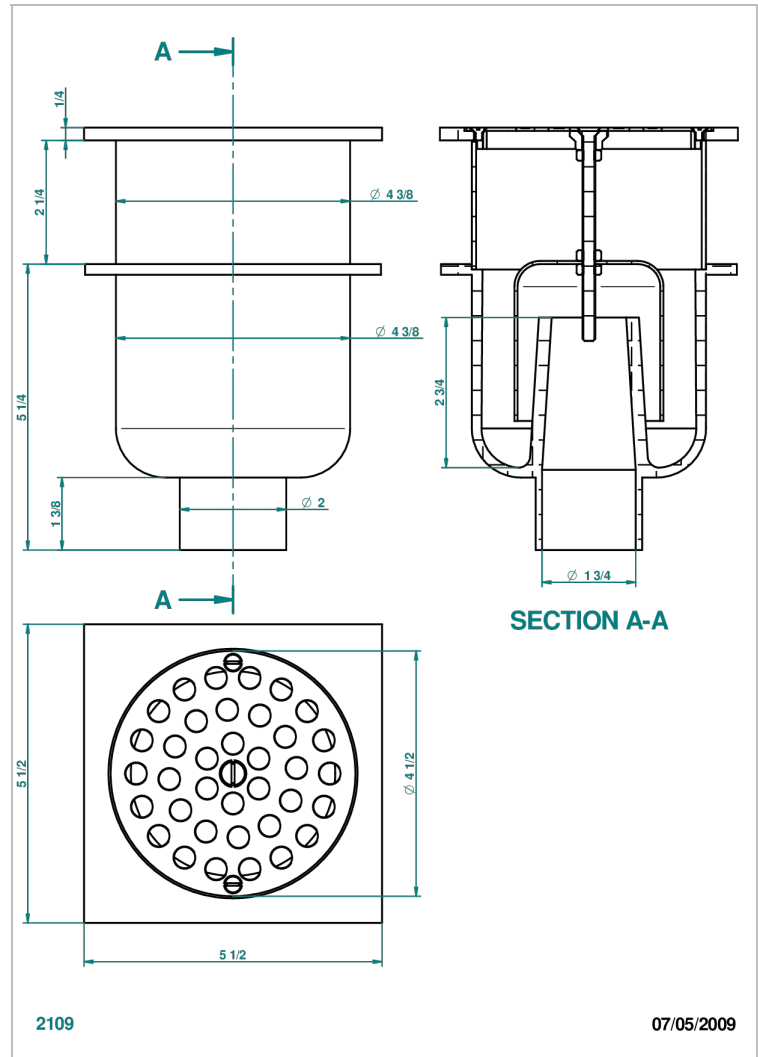

TOUS STYLES

G00-7650

Siphon de sol droit 140x140 mm garde d'eau 75 mm sans couvercle

THG[®]
PARIS

CARACTÉRISTIQUES

- Tous Styles
- Siphon de sol droit 140x140 mm garde d'eau 75 mm sans couvercle

FINITIONS DISPONIBLES