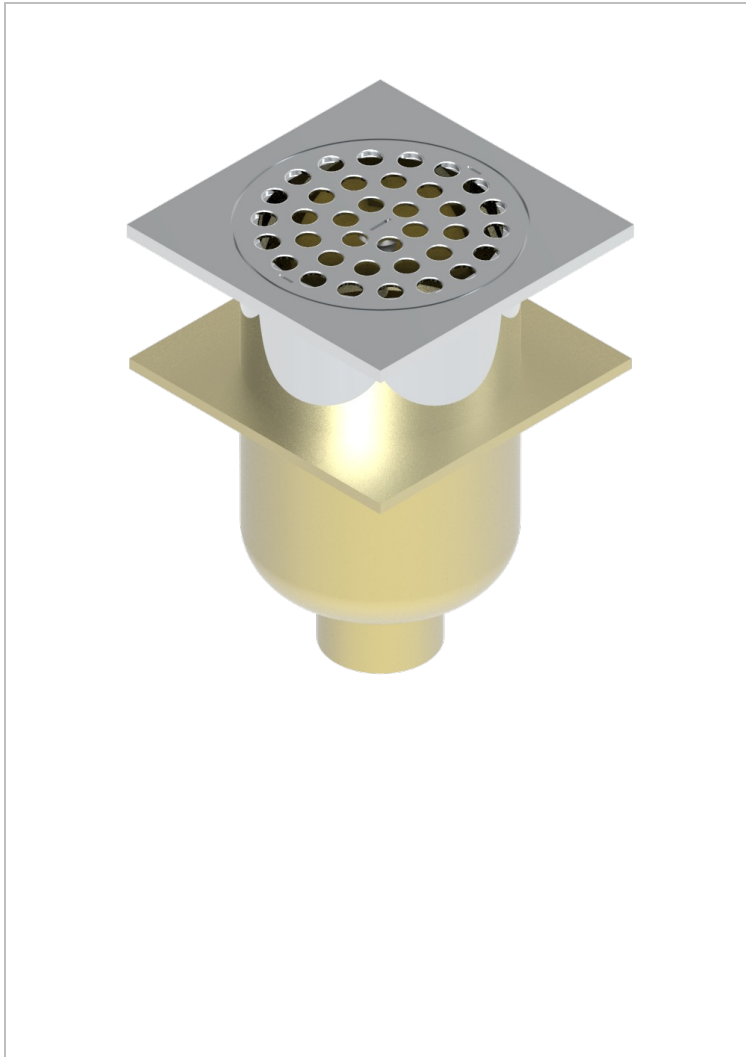

TOUS STYLES

G00-7650

Siphon de sol droit 140x140 mm garde d'eau 75 mm sans couvercle

THG[®]
PARIS

CARACTÉRISTIQUES

- Tous Styles
- Siphon de sol droit 140x140 mm garde d'eau 75 mm sans couvercle

FINITIONS DISPONIBLES

Bronze clair - D01
Chromé - A02
Chromé / doré - G02
Chromé mat - C02
Doré brillant - F01
Doré mat - F07

Nickel brillant - B01
Nickel mat - C01
Noir mat céramique - D30
Or pâle - F30
Or pâle mat - F31
Pvd blush - H62

Pvd blush mat - H60
Pvd couleur bronze brown - F33
Pvd couleur bronze brown - mat - F34
Pvd couleur doré - H52
Pvd couleur doré mat - H53
Pvd couleur laiton - H49

Pvd couleur laiton mat - H50
Pvd couleur nickel - H55
Pvd couleur nickel mat - H56
Pvd graphite - H64
Pvd graphite mat - H65
Pvd umber - H66