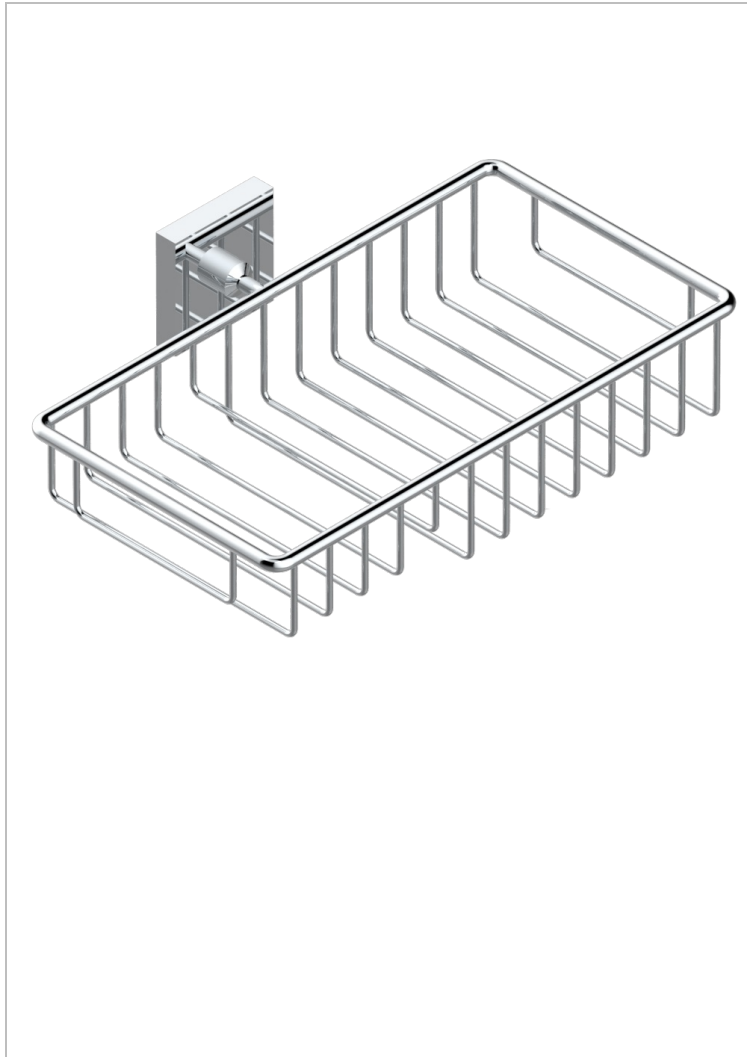

PROFIL ONYX NOIR A MANETTES

A6P-2620

Porte-savon fil et porte-éponge combinés 240x130 mm avec rosace

THG[®]
PARIS

CARACTÉRISTIQUES

- Profil Onyx noir à manettes
- Porte-savon fil et porte-éponge combinés 240x130 mm avec rosace

FINITIONS DISPONIBLES

Bronze clair - D01
Chromé - A02
Chromé / doré - G02
Chromé mat - C02
Doré brillant - F01
Doré mat - F07

Nickel brillant - B01
Nickel mat - C01
Noir mat céramique - D30
Or pâle - F30
Or pâle mat - F31
Pvd blush - H62