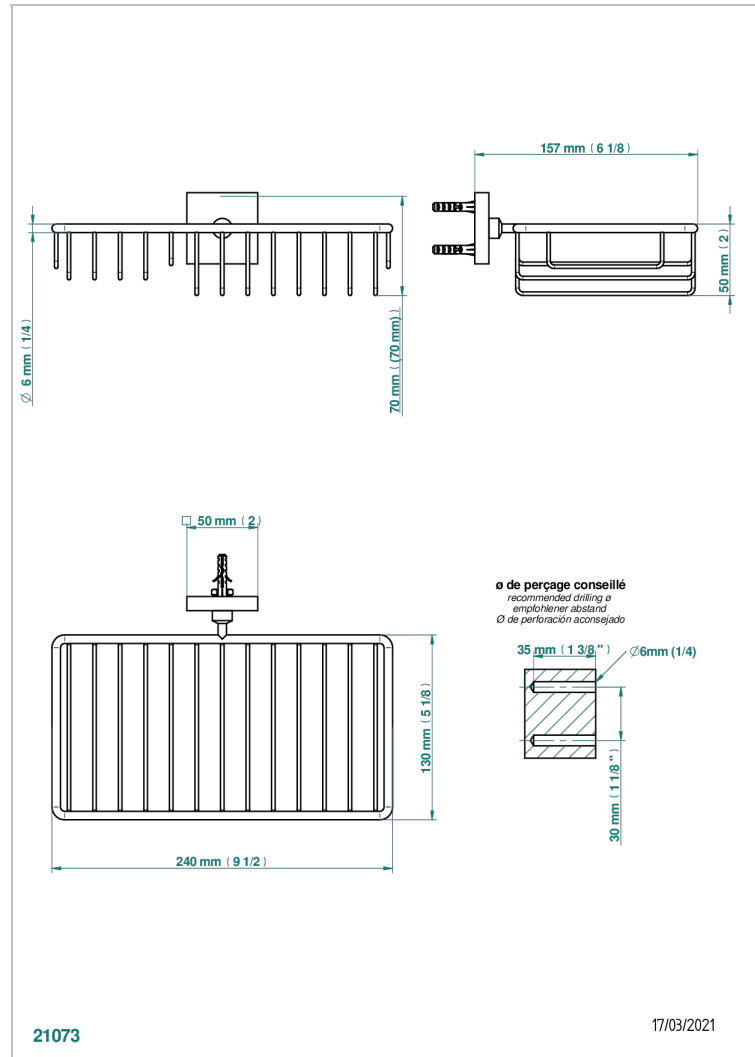

PROFIL ONYX NOIR A MANETTES

A6P-2620

Porte-savon fil et porte-éponge combinés 240x130 mm avec rosace

THG[®]
PARIS

CARACTÉRISTIQUES

- Profil Onyx noir à manettes
- Porte-savon fil et porte-éponge combinés 240x130 mm avec rosace