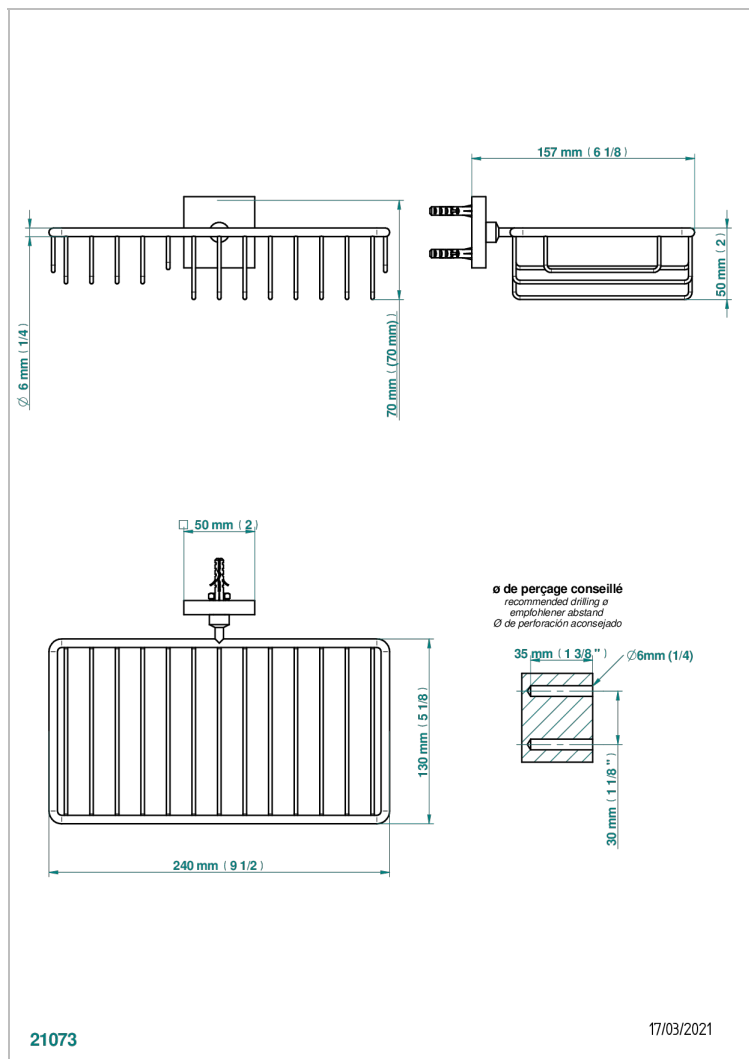

PROFIL ONICE NEGRO CON MANETAS

A6P-2620

Jabonera mural para ducha con rosetón 240x130 mm

THG[®]
PARIS

CARACTERÍSTICAS

- Profil Onice negro con manetas
- Jabonera mural para ducha con rosetón 240x130 mm

ACABADOS DISPONIBLES