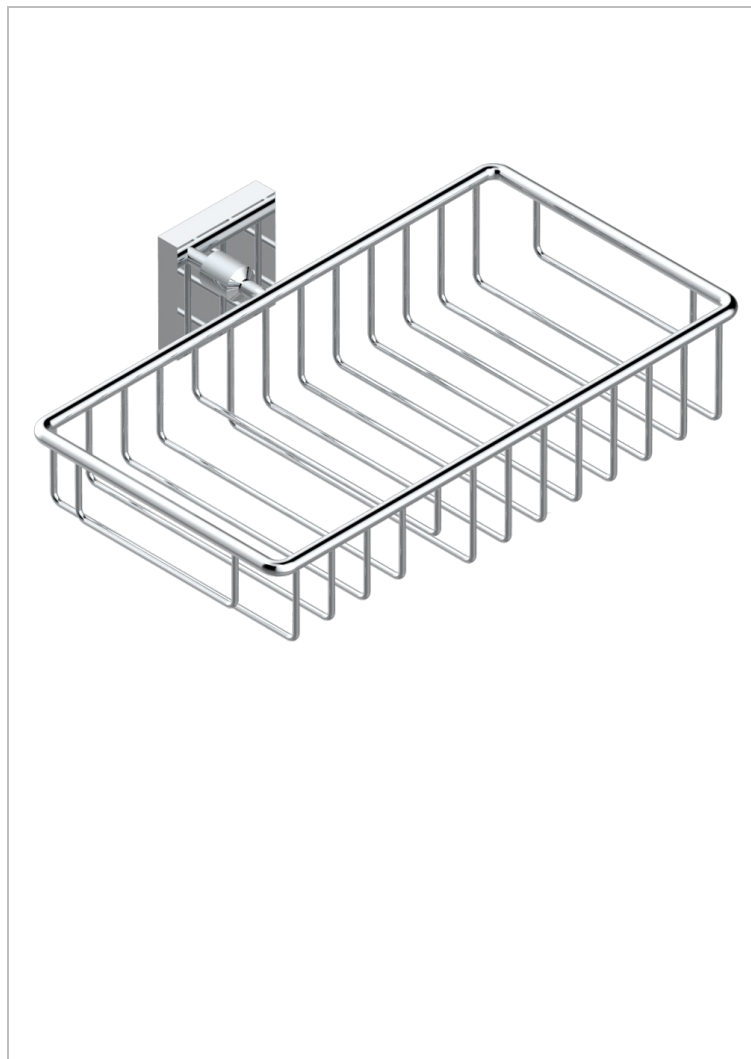

PROFIL ONICE NEGRO CON MANETAS

A6P-2620

Jabonera mural para ducha con rosetón 240x130 mm

THG[®]
PARIS

CARACTERÍSTICAS

- Profil Onice negro con manetas
- Jabonera mural para ducha con rosetón 240x130 mm

ACABADOS DISPONIBLES

Bronce claro - D01
Cerámica negra mate - D30
Cobre viejo mate - H07
Cromo - A02
Cromo / dorado - G02
Cromo mate - C02

Dorado - F01
Dorado mate - F07
Dorado pálido - F30
Dorado pálido mate (sin barniz) - F31
Níquel - B01
Níquel mate - C01