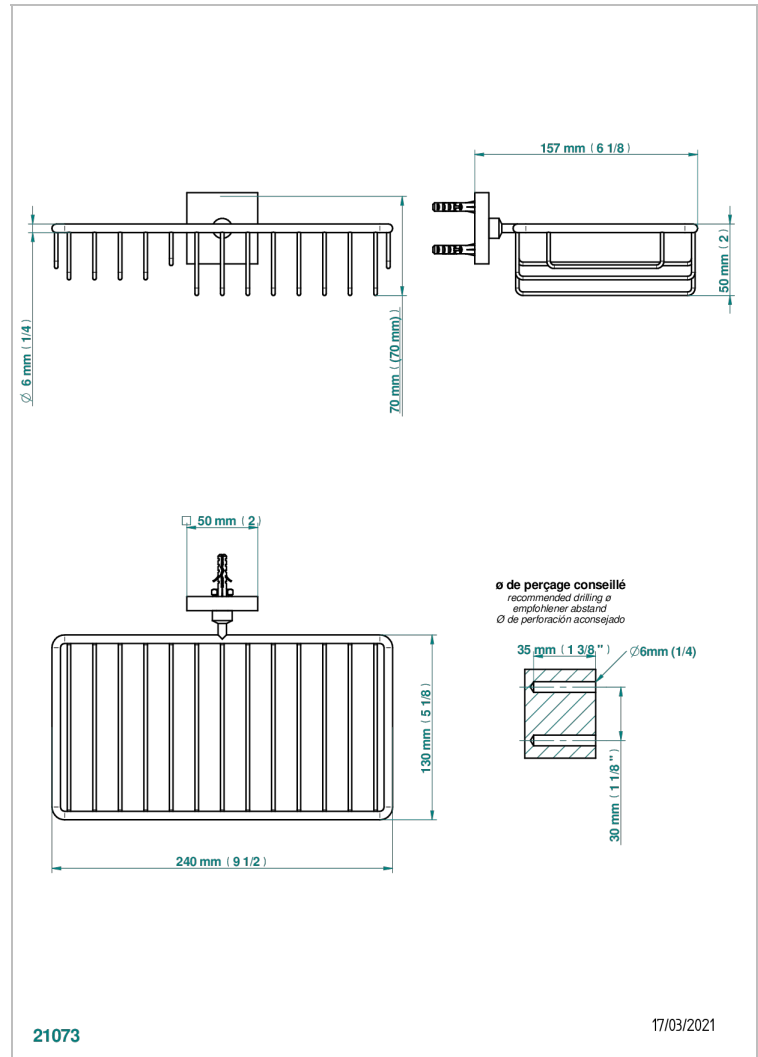

PROFIL ONYX NOIR

A6N-2620

Porte-savon fil et porte-éponge combinés 240x130 mm avec rosace

THG[®]
PARIS

CARACTÉRISTIQUES

- Profil Onyx noir
- Porte-savon fil et porte-éponge combinés 240x130 mm avec rosace

FINITIONS DISPONIBLES