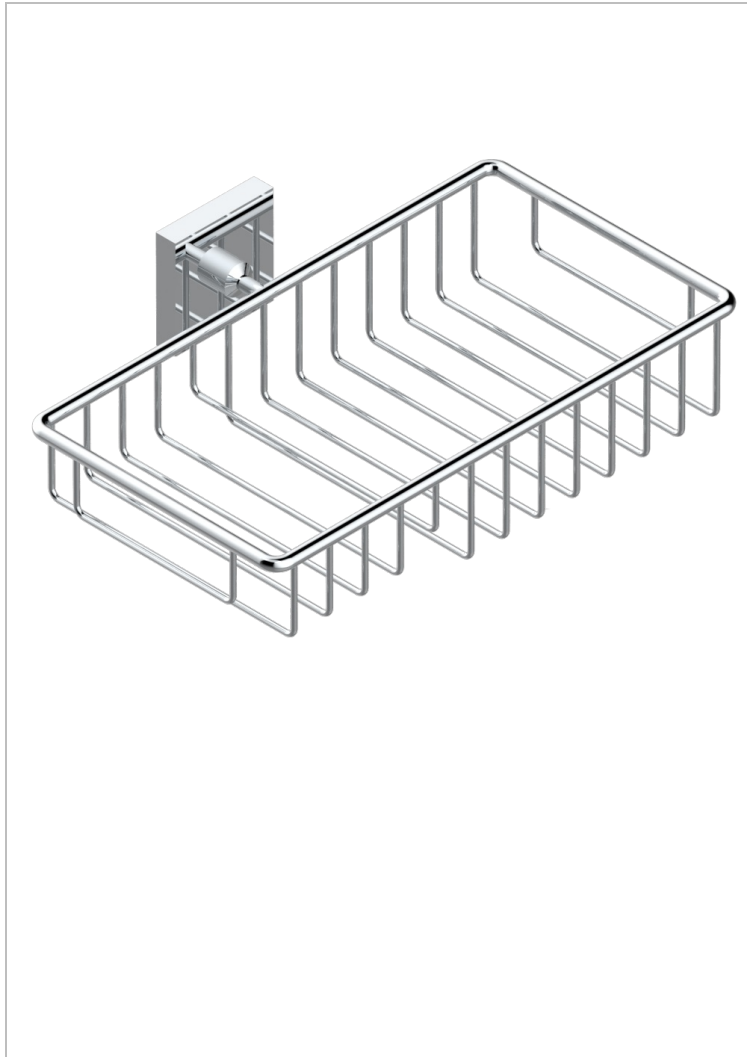

PROFIL ONYX NOIR

A6N-2620

Porte-savon fil et porte-éponge combinés 240x130 mm avec rosace

THG[®]
PARIS

CARACTÉRISTIQUES

- Profil Onyx noir
- Porte-savon fil et porte-éponge combinés 240x130 mm avec rosace

FINITIONS DISPONIBLES

Bronze clair - D01
Chromé - A02
Chromé / doré - G02
Chromé mat - C02
Doré brillant - F01
Doré mat - F07

Nickel brillant - B01
Nickel mat - C01
Noir mat céramique - D30
Or pâle - F30
Or pâle mat - F31
Pvd blush - H62