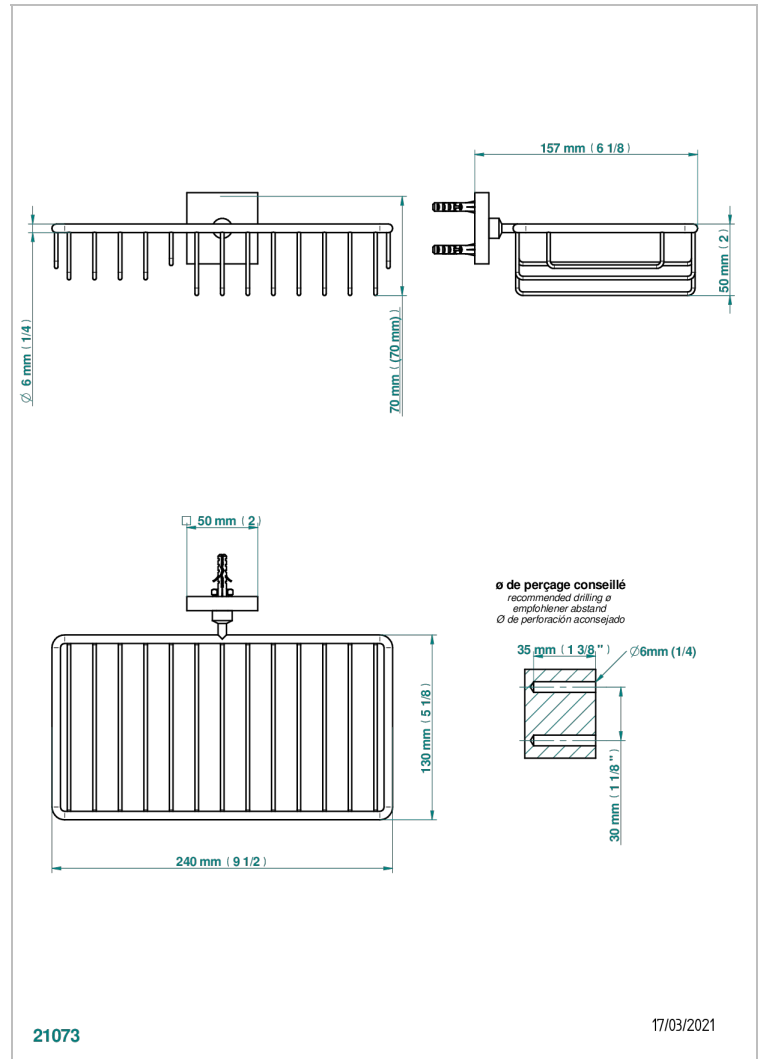

PROFIL ONICE NEGRO

A6N-2620

Jabonera mural para ducha con rosetón 240x130 mm

THG[®]
PARIS

21073

17/03/2021

CARACTERÍSTICAS

- Profil Onice negro
- Jabonera mural para ducha con rosetón 240x130 mm