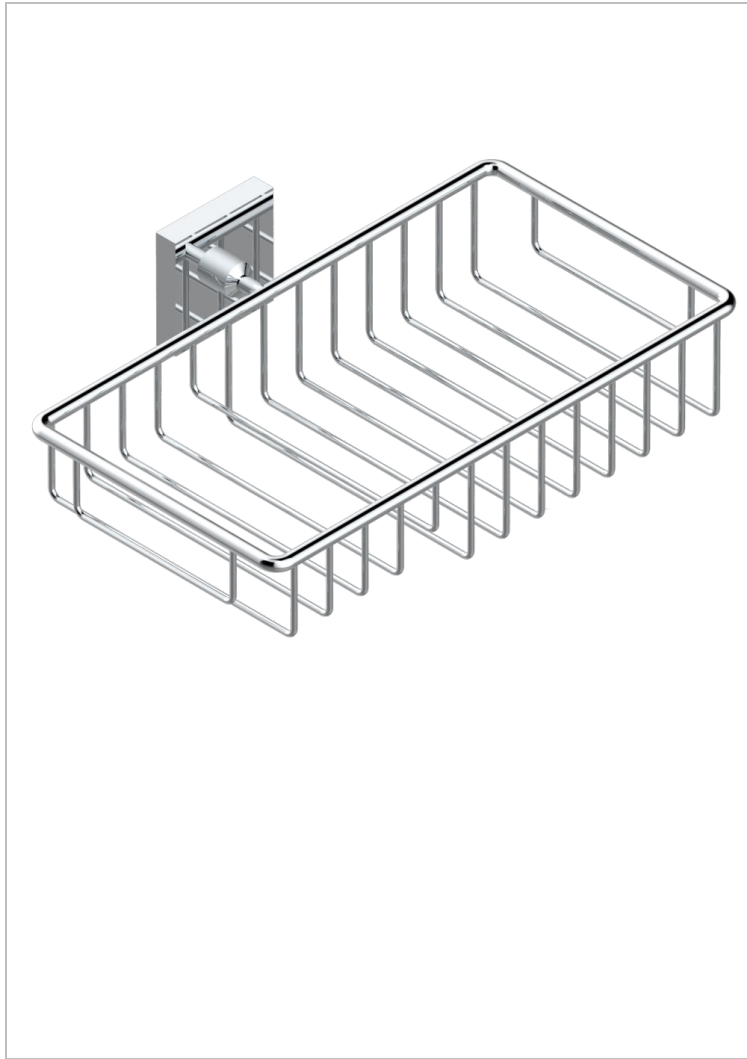

PROFIL ONICE NEGRO

A6N-2620

Jabonera mural para ducha con rosetón 240x130 mm

THG[®]
PARIS

21073

17/03/2021

CARACTERÍSTICAS

- Profil Onice negro
- Jabonera mural para ducha con rosetón 240x130 mm

ACABADOS DISPONIBLES

Bronce claro - D01
Cerámica negra mate - D30
Cobre viejo mate - H07
Cromo - A02
Cromo / dorado - G02
Cromo mate - C02

Dorado - F01
Dorado mate - F07
Dorado pálido - F30
Dorado pálido mate (sin barniz) - F31
Níquel - B01
Níquel mate - C01