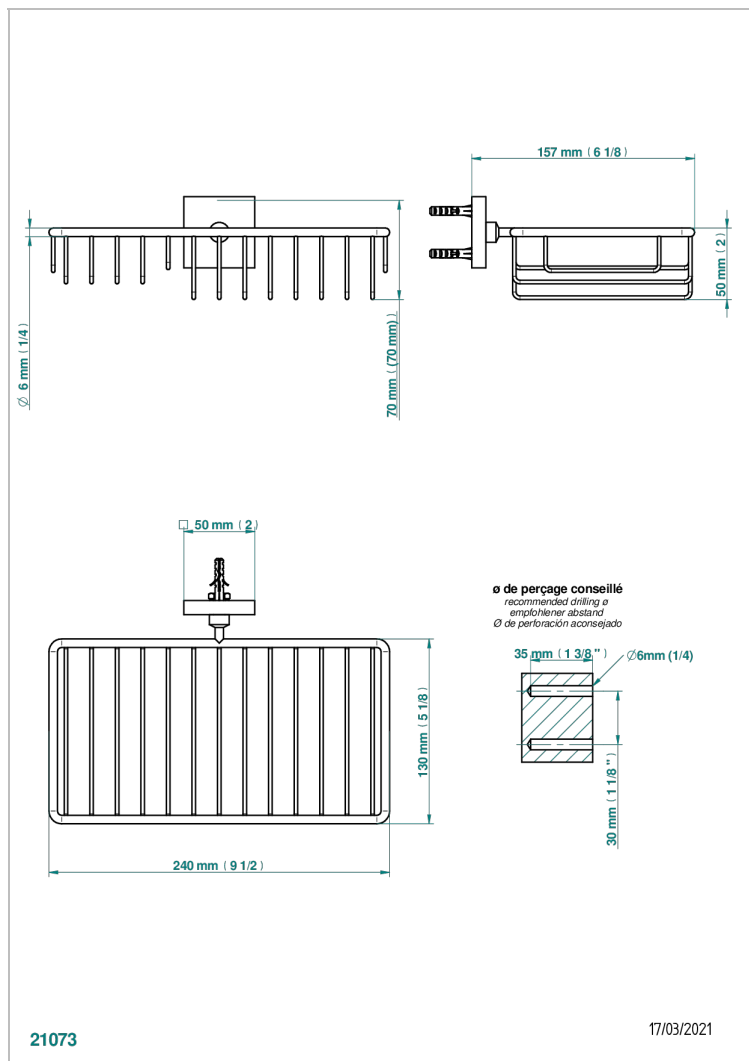

# PROFIL LALIQUE CRISTAL CLAIR A MANETTES

A6H-2620

Porte-savon fil et porte-éponge combinés 240x130 mm avec rosace

21073

17/03/2021

## CARACTÉRISTIQUES

- Profil Lalique Cristal clair à manettes
- Porte-savon fil et porte-éponge combinés 240x130 mm avec rosace