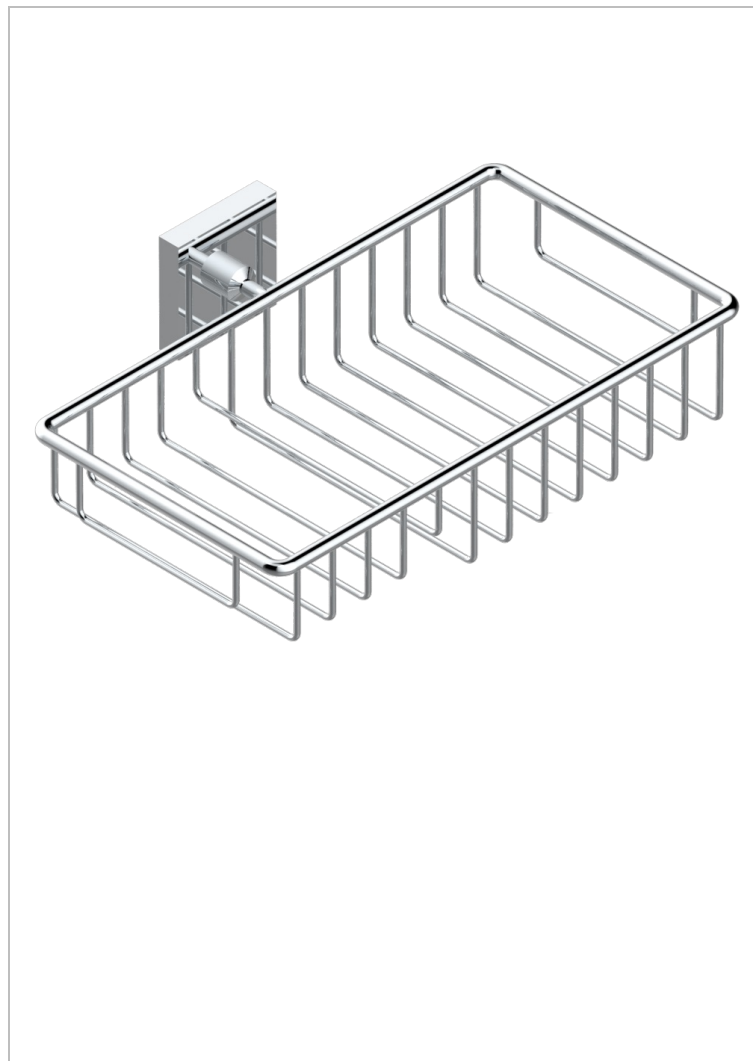

# PROFIL LALIQUE CRISTAL CLAIR A MANETTES

A6H-2620

Porte-savon fil et porte-éponge combinés 240x130 mm avec rosace

21073

17/03/2021

## CARACTÉRISTIQUES

- Profil Lalique Cristal clair à manettes
- Porte-savon fil et porte-éponge combinés 240x130 mm avec rosace