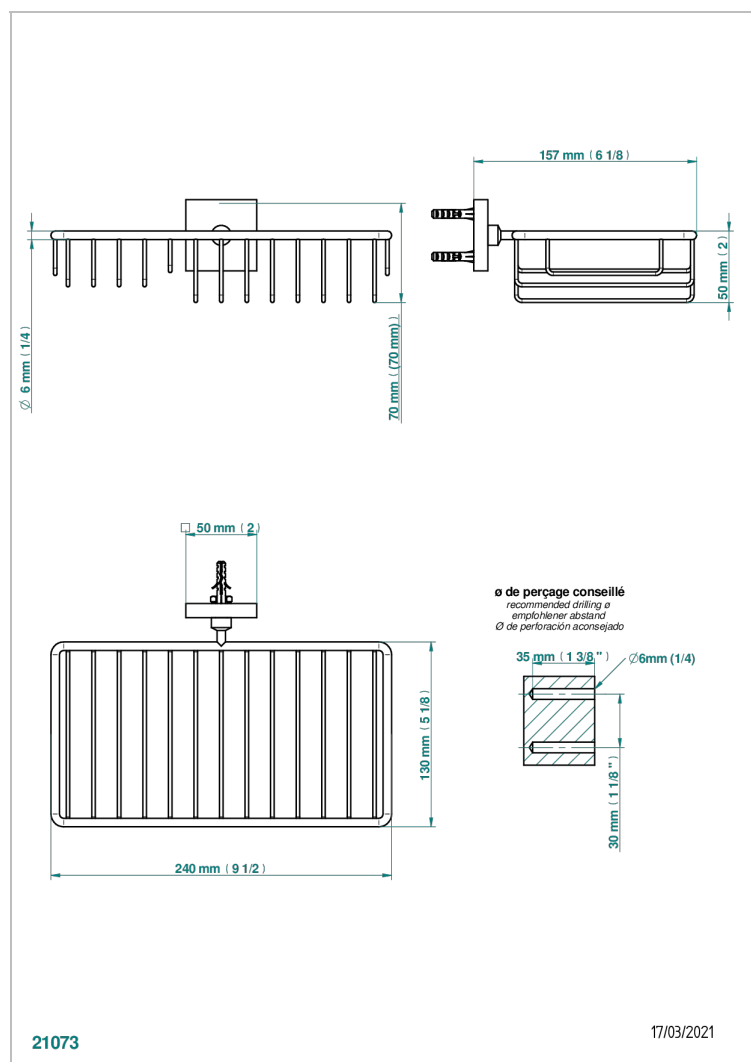

# PROFIL LALIQUE CRISTAL CLARO CON MANETAS

A6H-2620

Jabonera mural para ducha con rosetón 240x130 mm

## CARACTERÍSTICAS

- Perfil Lali que cristal claro con manetas
- Jabonera mural para ducha con rosetón 240x130 mm