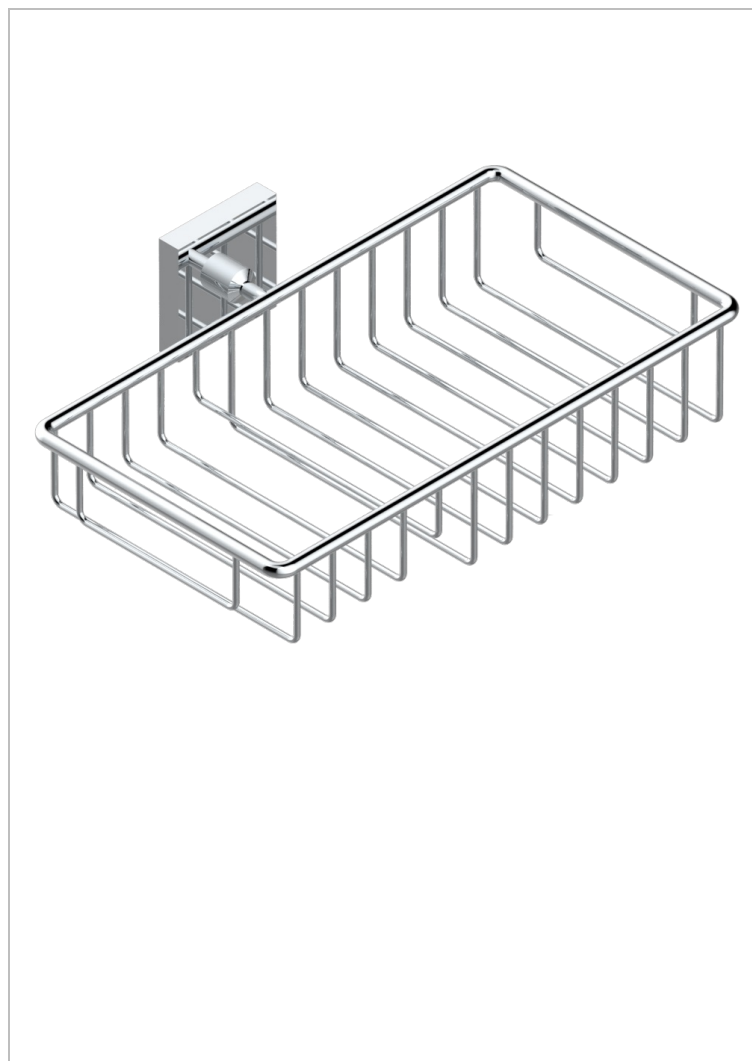

# PROFIL LALIQUE CRISTAL CLARO CON MANETAS

A6H-2620

Jabonera mural para ducha con rosetón 240x130 mm

## CARACTERÍSTICAS

- Perfil Lali que cristal claro con manetas
- Jabonera mural para ducha con rosetón 240x130 mm

## ACABADOS DISPONIBLES

Bronce claro - D01  
Cerámica negra mate - D30  
Cobre viejo mate - H07  
Cromo - A02  
Cromo / dorado - G02  
Cromo mate - C02

Dorado - F01  
Dorado mate - F07  
Dorado pálido - F30  
Dorado pálido mate (sin barniz) - F31  
Níquel - B01  
Níquel mate - C01