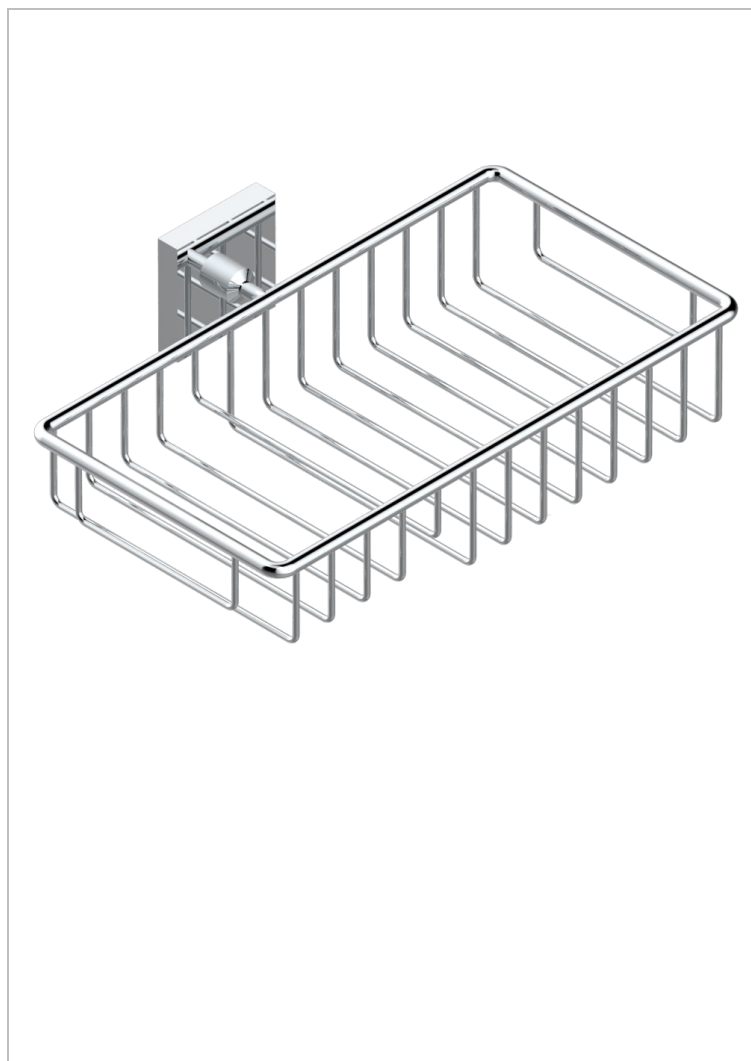

PROFIL LALIQUE CRISTAL CLARO

A6G-2620

Jabonera mural para ducha con rosetón 240x130 mm

THG[®]
PARIS

CARACTERÍSTICAS

- Perfil Lalique cristal claro
- Jabonera mural para ducha con rosetón 240x130 mm

ACABADOS DISPONIBLES

Bronce claro - D01
Cerámica negra mate - D30
Cobre viejo mate - H07
Cromo - A02
Cromo / dorado - G02
Cromo mate - C02

Dorado - F01
Dorado mate - F07
Dorado pálido - F30
Dorado pálido mate (sin barniz) - F31
Níquel - B01
Níquel mate - C01