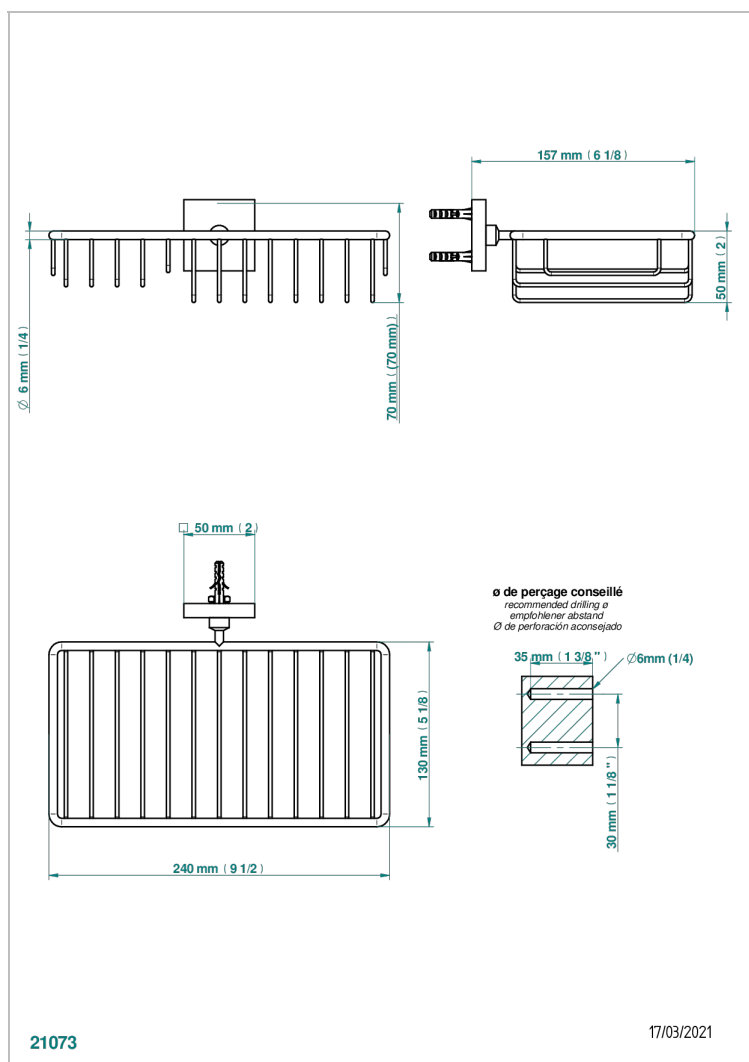

PROFIL LALIQUE CRISTAL CLARO

A6G-2620

Jabonera mural para ducha con rosetón 240x130 mm

THG[®]
PARIS

CARACTERÍSTICAS

- Perfil Lalique cristal claro
- Jabonera mural para ducha con rosetón 240x130 mm

ACABADOS DISPONIBLES