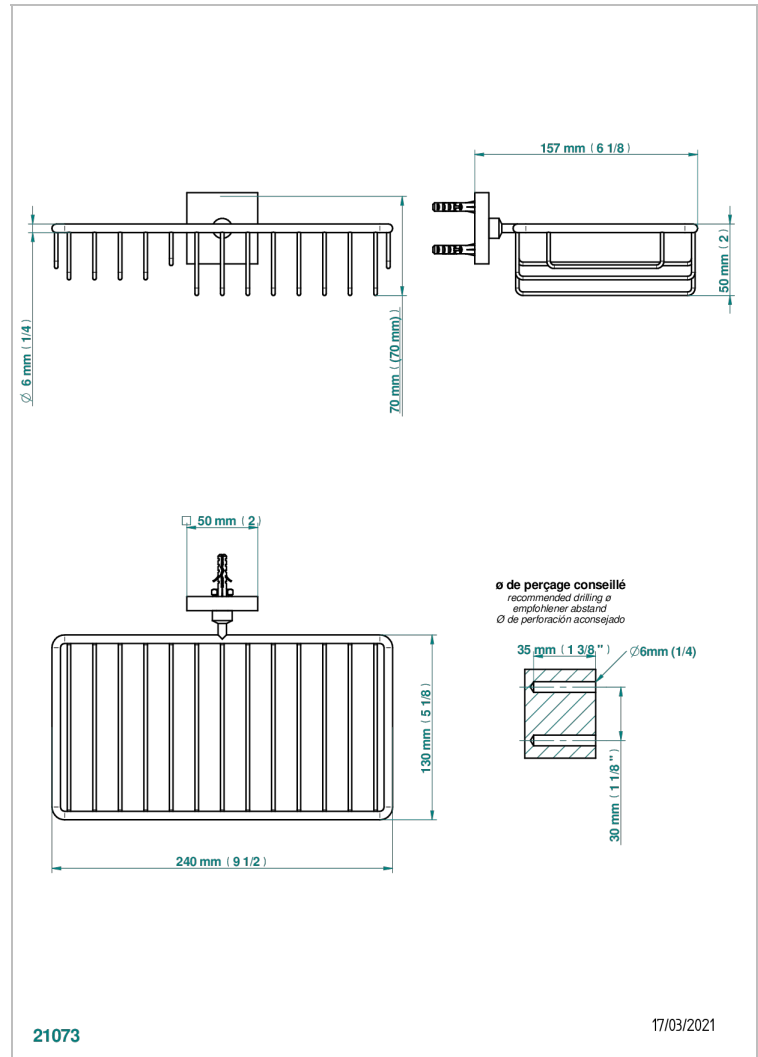

PROFIL METAL CON MANETAS

A6B-2620

Jabonera mural para ducha con rosetón 240x130 mm

THG[®]
PARIS

21073

17/03/2021

CARACTERÍSTICAS

- Perfil metal con manetas
- Jabonera mural para ducha con rosetón 240x130 mm