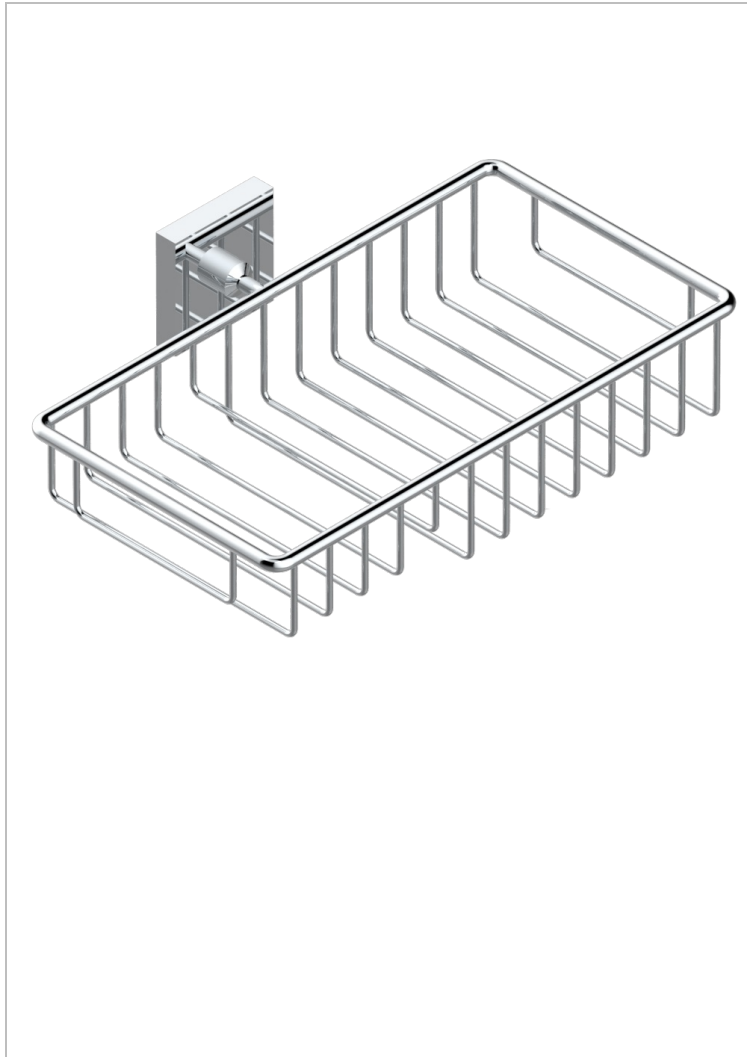

PROFIL METAL CON MANETAS

A6B-2620

Jabonera mural para ducha con rosetón 240x130 mm

THG[®]
PARIS

21073

17/03/2021

CARACTERÍSTICAS

- Perfil metal con manetas
- Jabonera mural para ducha con rosetón 240x130 mm

ACABADOS DISPONIBLES

Bronce claro - D01
Cerámica negra mate - D30
Cobre viejo mate - H07
Cromo - A02
Cromo / dorado - G02
Cromo mate - C02

Dorado - F01
Dorado mate - F07
Dorado pálido - F30
Dorado pálido mate (sin barniz) - F31
Níquel - B01
Níquel mate - C01

Níquel viejo - H28
Pvd blush - H62
Pvd blush mate - H60
Pvd color latón - H49
Pvd color latón mate - H50
Pvd color níquel - H55

Pvd color níquel mate - H56
Pvd color oro - H52
Pvd color oro mate - H53
Pvd grafito - H64
Pvd grafito mate - H65
Pvd marrón bronce - F33