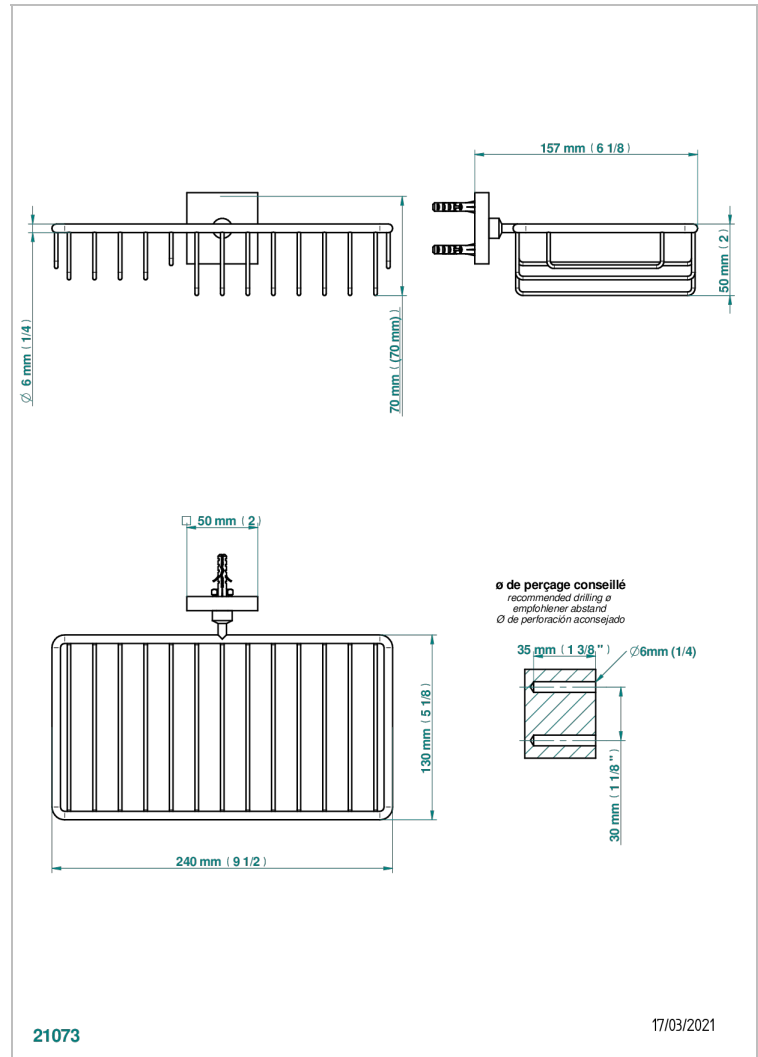

PROFIL METAL

A6A-2620

Jabonera mural para ducha con rosetón 240x130 mm

THG
PARIS

CARACTERÍSTICAS

- Perfil metal
- Jabonera mural para ducha con rosetón 240x130 mm

ACABADOS DISPONIBLES

Bronce claro - D01
Cerámica negra mate - D30
Cobre viejo mate - H07
Cromo - A02
Cromo / dorado - G02
Cromo mate - C02