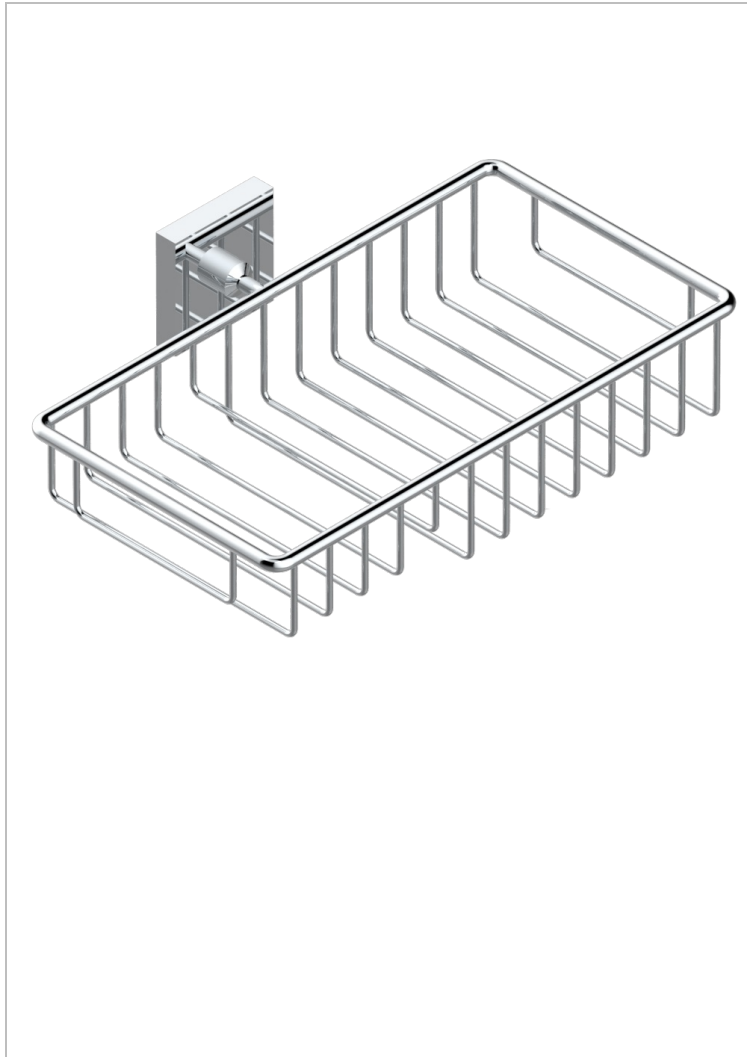

PROFIL METAL

A6A-2620

Jabonera mural para ducha con rosetón 240x130 mm

THG
PARIS

CARACTERÍSTICAS

- Perfil metal
- Jabonera mural para ducha con rosetón 240x130 mm

ACABADOS DISPONIBLES

Bronce claro - D01
Cerámica negra mate - D30
Cobre viejo mate - H07
Cromo - A02
Cromo / dorado - G02
Cromo mate - C02

Dorado - F01
Dorado mate - F07
Dorado pálido - F30
Dorado pálido mate (sin barniz) - F31
Níquel - B01
Níquel mate - C01

Níquel viejo - H28
Pvd blush - H62
Pvd blush mate - H60
Pvd color latón - H49
Pvd color latón mate - H50
Pvd color níquel - H55