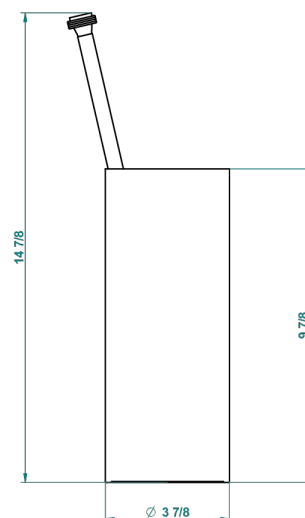

DIPLOMATE BAGUES ANNELEES

U4B-4700

THG[®]
PARIS

Pot à balai à poser en métal, avec balai sans couvercle

21059

06/10/2015

CARACTÉRISTIQUES

- Accessoire en laiton
- Brosse de rechange Réf. G00.703B