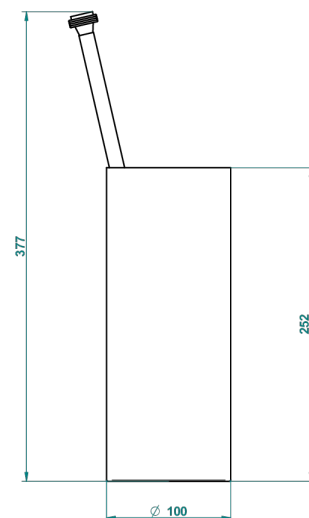

JAIPUR ONICE NEGRO

A9C-4700

Escobillero con escobilla sin tapa

THG®
PARIS

21059

06/10/2015

CARACTERÍSTICAS

- Jaipur Onice Negro
- Escobillero con escobilla sin tapa

ACABADOS DISPONIBLES

Bronce claro - D01
Cerámica negra mate - D30
Cobre viejo mate - H07
Cromo - A02
Cromo / dorado - G02
Cromo mate - C02

Dorado - F01
Dorado mate - F07
Dorado pálido - F30
Dorado pálido mate (sin barniz) - F31
Níquel - B01
Níquel mate - C01

Níquel viejo - H28
Pvd blush - H62
Pvd blush mate - H60
Pvd color latón - H49
Pvd color latón mate - H50
Pvd color níquel - H55

Pvd color níquel mate - H56
Pvd color oro - H52
Pvd color oro mate - H53
Pvd grafito - H64
Pvd grafito mate - H65
Pvd marrón bronce - F33

Pvd marrón bronce mate - F34
Pvd umber - H66
Pvd umber mate - H67