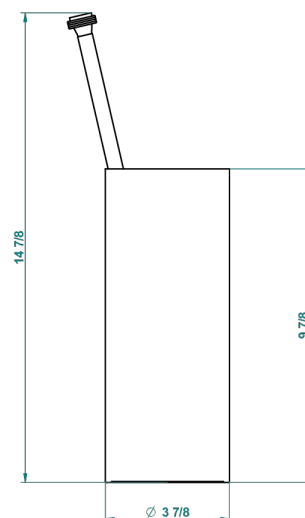

JAIPUR ONICE NEGRO

A9C-4700

Escobillero con escobilla sin tapa

THG[®]
PARIS

21059

06/10/2015

CARACTERÍSTICAS

- Jaipur Onice Negro
- Escobillero con escobilla sin tapa