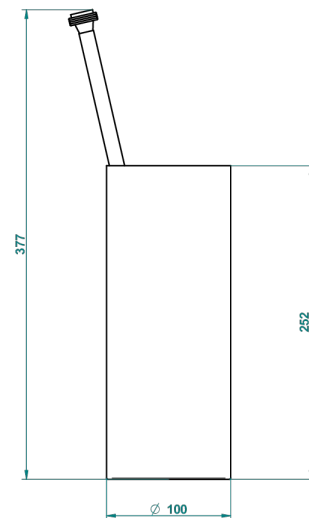

JAIPUR ONYX NOIR

A9C-4700

THG[®]
PARIS

Pot à balai à poser en métal, avec balai sans couvercle

21059

06/10/2015

CARACTÉRISTIQUES

- Accessoire en laiton
- Brosse de rechange Réf. G00.703B