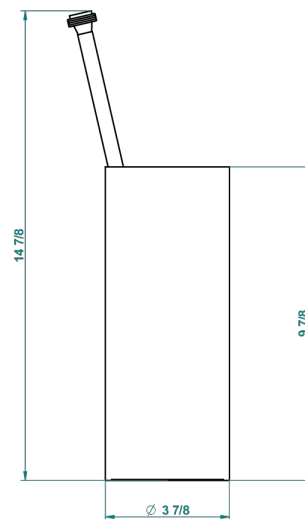

JAIPUR ONYX NOIR

A9C-4700

THG[®]
PARIS

Pot à balai à poser en métal, avec balai sans couvercle

21059

06/10/2015

CARACTÉRISTIQUES

- Accessoire en laiton
- Brosse de rechange Réf. G00.703B