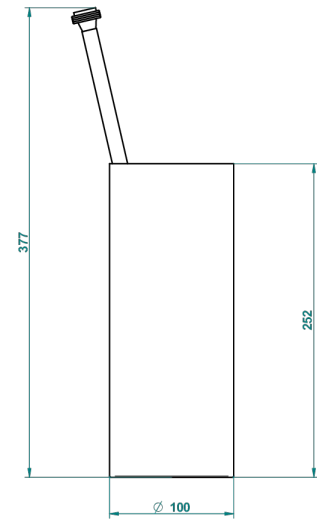

Pot à balai à poser en métal, avec balai sans couvercle

21059

06/10/2015

CARACTÉRISTIQUES

- Accessoire en laiton
- Brosse de rechange Réf. G00.703B

FINITIONS DISPONIBLES

Bronze clair - D01
Chromé - A02
Chromé / doré - G02
Chromé mat - C02
Doré brillant - F01
Doré mat - F07