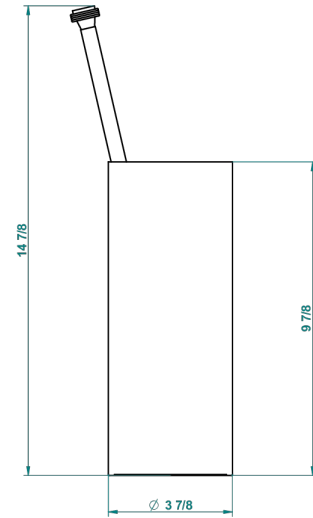

Pot à balai à poser en métal, avec balai sans couvercle

21059

06/10/2015

CARACTÉRISTIQUES

- Accessoire en laiton
- Brosse de rechange Réf. G00.703B

FINITIONS DISPONIBLES

Bronze clair - D01
Chromé - A02
Chromé / doré - G02
Chromé mat - C02
Doré brillant - F01
Doré mat - F07