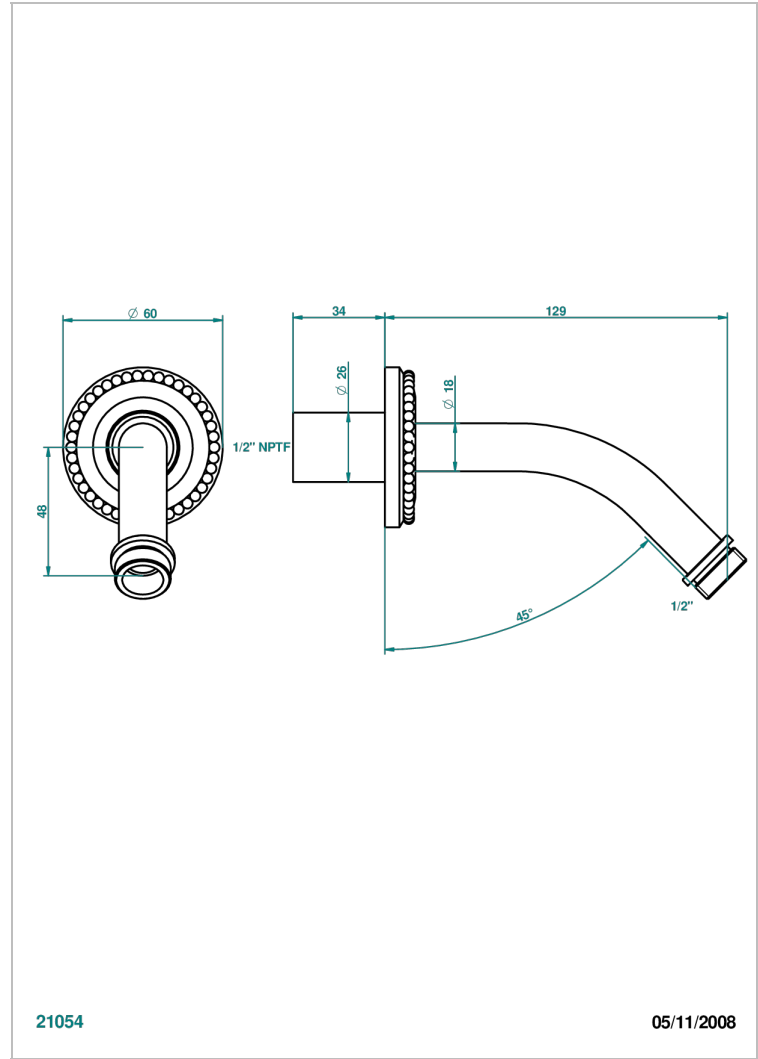

VERSAILLES

G14-82/US

Horizontal shower arm, 45° bend, 4 3/4" long

THG[®]
PARIS

CARACTERÍSTICAS

- Versailles
- Horizontal shower arm, 45° bend, 4 3/4" long

ACABADOS DISPONIBLES

Bronce claro - D01
Cerámica negra mate - D30
Cobre viejo mate - H07
Cromo - A02
Cromo / dorado - G02
Cromo mate - C02