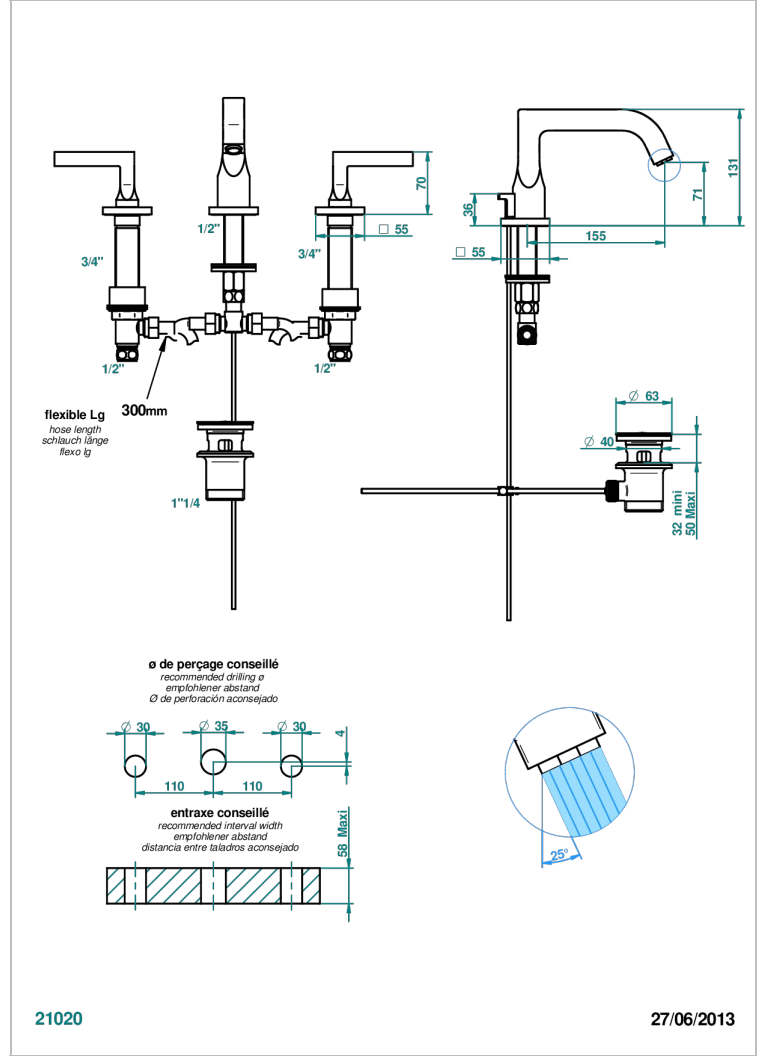

BELUGA CON MANETAS

G1U-151M

Batería americana de lavabo 1/2" - llaves con cuerpo largo con vaciador

THG[®]
PARIS

CARACTERÍSTICAS

- ACS : 18ACCLY393
- NF : NF EN 200 - IA - Chrome
- SVGW-SSIGE : 1901-6813

ESPECIFICACIONES TÉCNICAS

- Recommandé : 3 bars (max. 5 bars) - Advised : 43,5 psi (max. 72 psi)
- 8,3 l/min à 3 bars (2.2 gpm at 43.5 psi)

ESTÁNDAR

ACABADOS DISPONIBLES

Bronce claro - D01
Cerámica negra mate - D30
Cobre viejo mate - H07
Cromo - A02
Cromo / dorado - G02
Cromo mate - C02