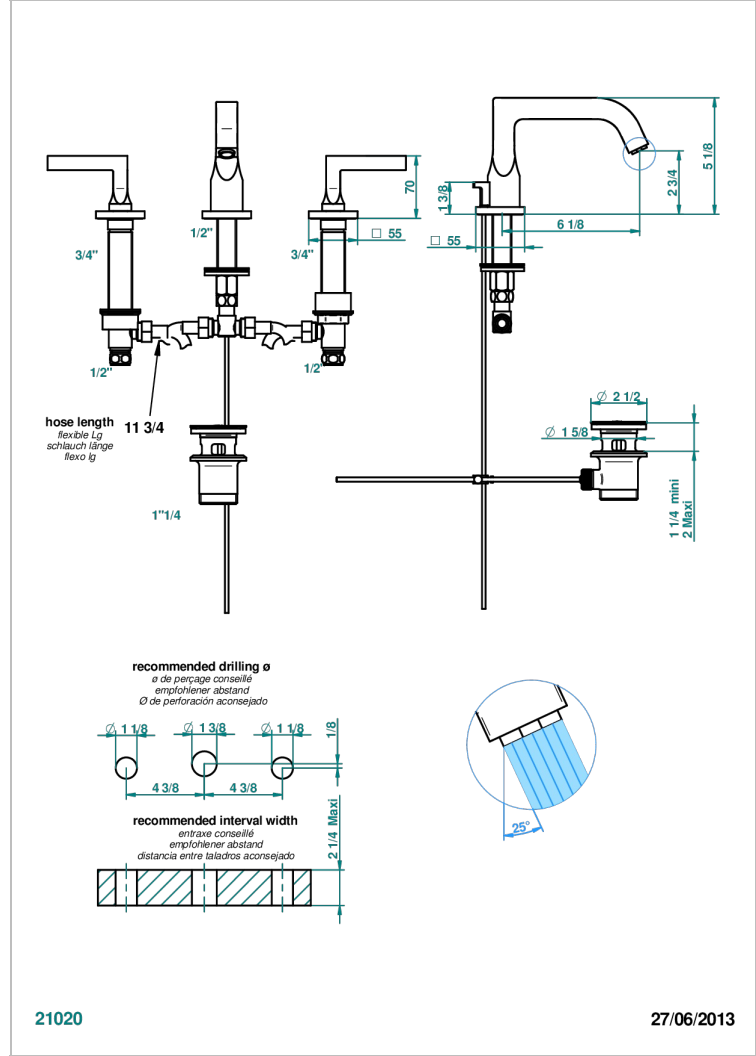

BELUGA CON MANETAS

G1U-151M

Batería americana de lavabo 1/2"- llaves con cuerpo largo con vaciador

THG[®]
PARIS

CARACTERÍSTICAS

- ACS : 18ACCLY393
- NF : NF EN 200 - IA - Chrome
- SVGW-SSIGE : 1901-6813

ESPECIFICACIONES TÉCNICAS

- Recommandé : 3 bars (max. 5 bars) - Advised : 43,5 psi (max. 72 psi)
- 8,3 l/min à 3 bars (2.2 gpm at 43.5 psi)

ESTÁNDAR

ACABADOS DISPONIBLES

Bronce claro - D01
Cerámica negra mate - D30
Cobre viejo mate - H07
Cromo - A02
Cromo / dorado - G02
Cromo mate - C02