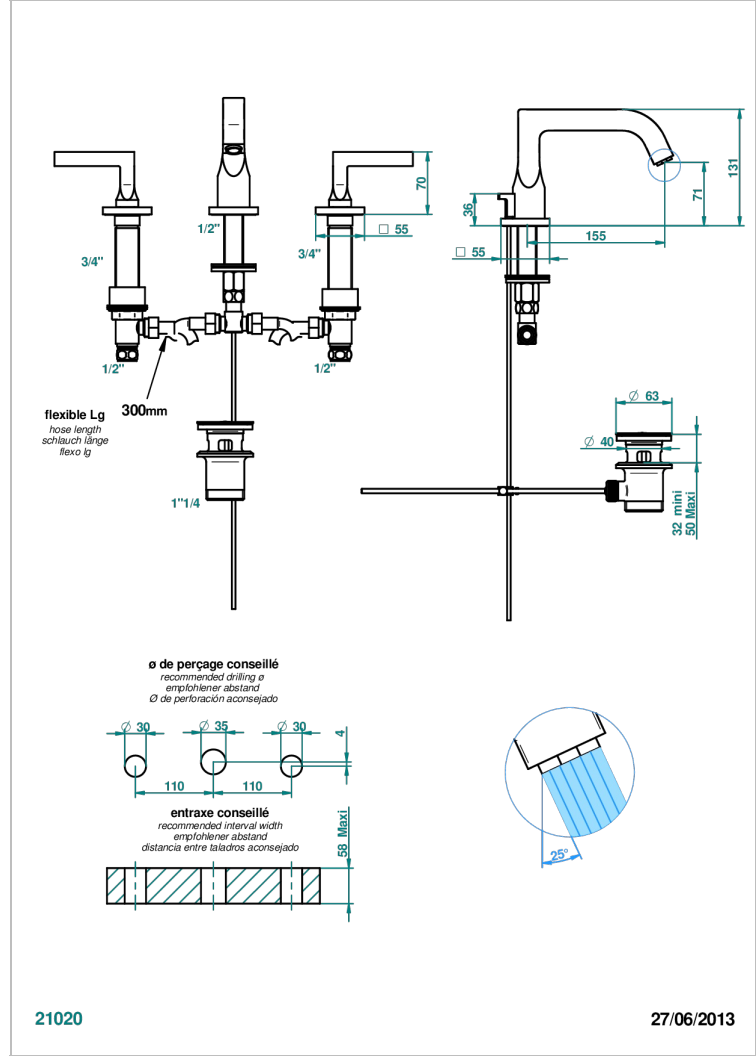

BELUGA CON MANETAS

G1U-151M

Batería americana de lavabo 1/2" - llaves con cuerpo largo con vaciador

THG[®]
PARIS

CARACTERÍSTICAS

- ACS : 18ACCLY393
- NF : NF EN 200 - IA - Chrome
- SVGW-SSIGE : 1901-6813

ESPECIFICACIONES TÉCNICAS

- Recommandé : 3 bars (max. 5 bars) - Advised : 43,5 psi (max. 72 psi)
- 8,3 l/min à 3 bars (2.2 gpm at 43.5 psi)

ESTÁNDAR

ACABADOS DISPONIBLES

Bronce claro - D01
Cerámica negra mate - D30
Cobre viejo mate - H07
Cromo - A02
Cromo / dorado - G02
Cromo mate - C02