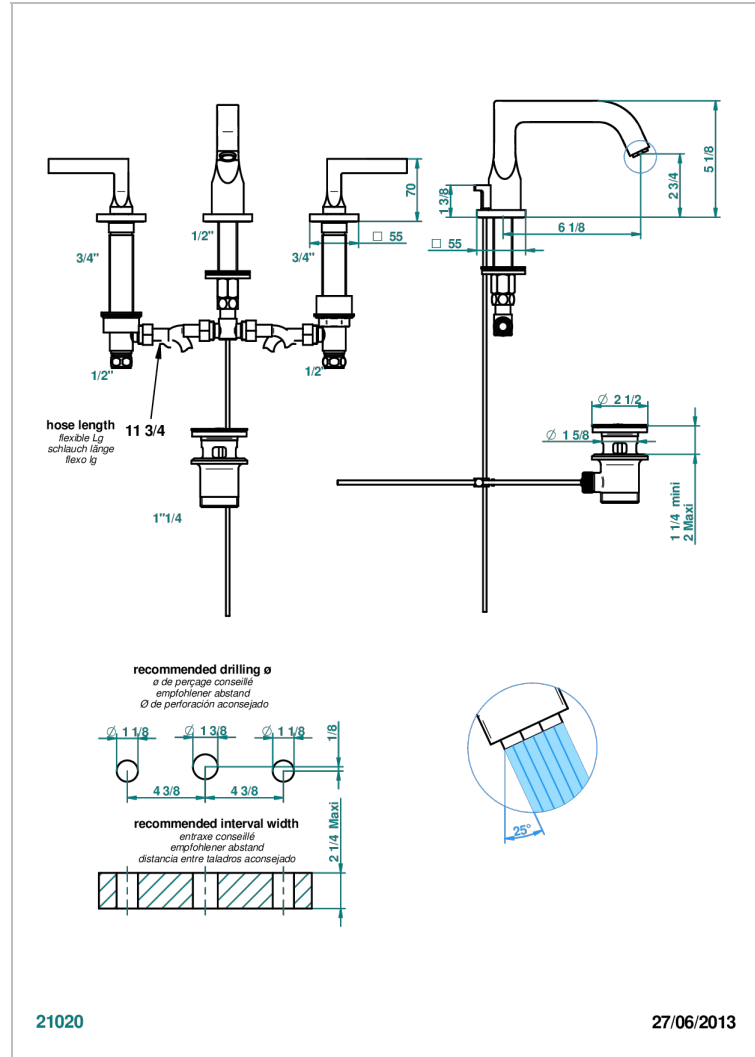

# BELUGA CON MANETAS

G1U-151M

Batería americana de lavabo 1/2"- llaves con cuerpo largo con vaciador

THG<sup>®</sup>  
PARIS

## CARACTERÍSTICAS

- ACS : 18ACCLY393
- NF : NF EN 200 - IA - Chrome
- SVGW-SSIGE : 1901-6813