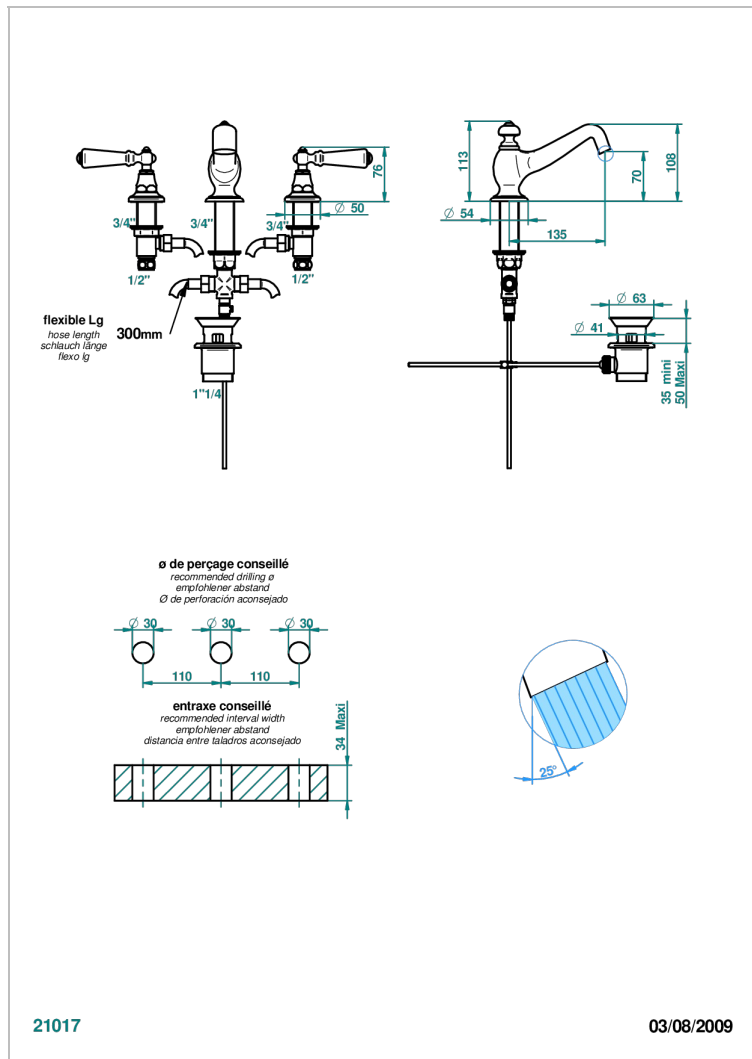

BROADWAY A MANETTES

A04-151

Mélangeur de lavabo 3 trous avec vidage

THG[®]
PARIS

CARACTÉRISTIQUES

- Laiton sans plomb
- Têtes à disques céramique 1/2" 1/4 tour
- Aérateur-mousseur
- Fourni avec vidage à tirette 1 1/4"
- Manettes en porcelaine blanche
- Manettes métal lisse ou torsadée en option
- ACS : 18ACCLY393
- DVGW : DW-6051CN0453
- NF : NF EN 200 - IA - Chrome
- SVGW-SSIGE : 1901-6813

Pvd umber - H66
 Pvd umber mat - H67
 Vieux cuivre rouge mat - H07
 Vieux nickel - H28

SPECIFICATIONS TECHNIQUES

- Recommandé : 3 bars (max. 5 bars) - Advised : 43,5 psi (max. 72 psi)
- 8 l/min à 3 bars (2.12 gpm at 43.5 psi)