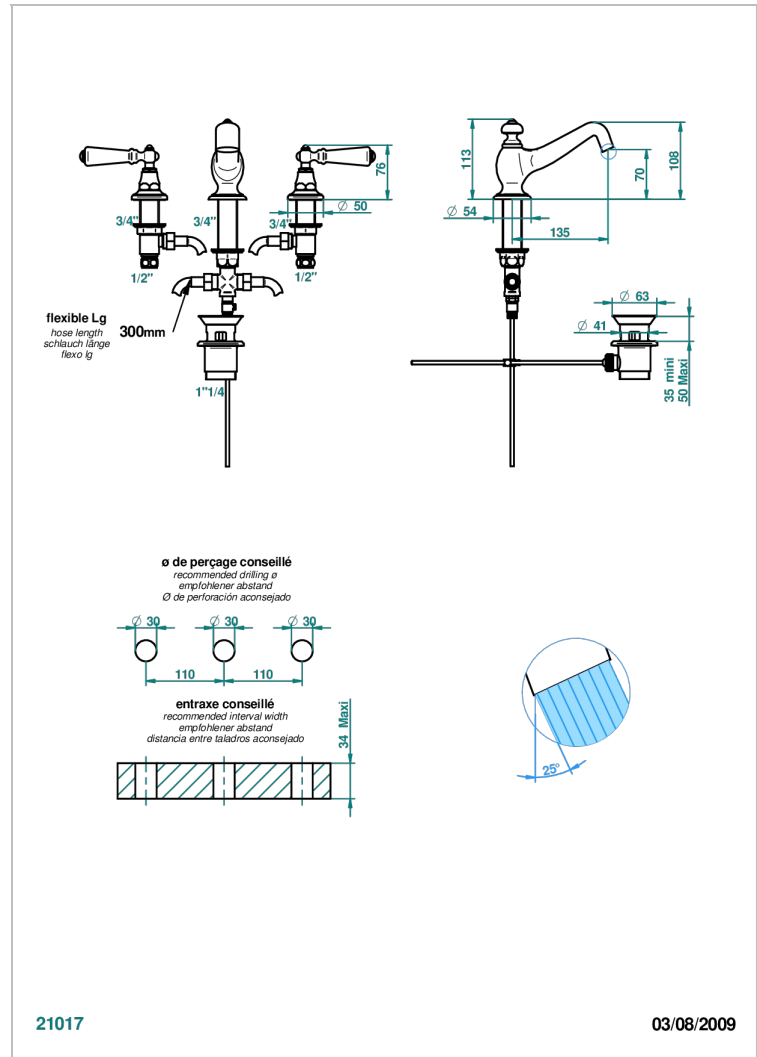

BROADWAY CON MANETAS

A04-151

Batería americana de lavabo 1/2" con vaciador

THG[®]
PARIS

CARACTERÍSTICAS

- ACS : 18ACCLY393
- DVGW : DW-6051CN0453
- NF : NF EN 200 - IA - Chrome
- SVGW-SSIGE : 1901-6813

ESTÁNDAR

ESPECIFICACIONES TÉCNICAS

- Recommandé : 3 bars (max. 5 bars) - Advised : 43,5 psi (max. 72 psi)
- 8 l/min à 3 bars (2.12 gpm at 43.5 psi)

ACABADOS DISPONIBLES

Bronce claro - D01
Cerámica negra mate - D30
Cobre viejo mate - H07
Cromo - A02
Cromo / dorado - G02
Cromo mate - C02