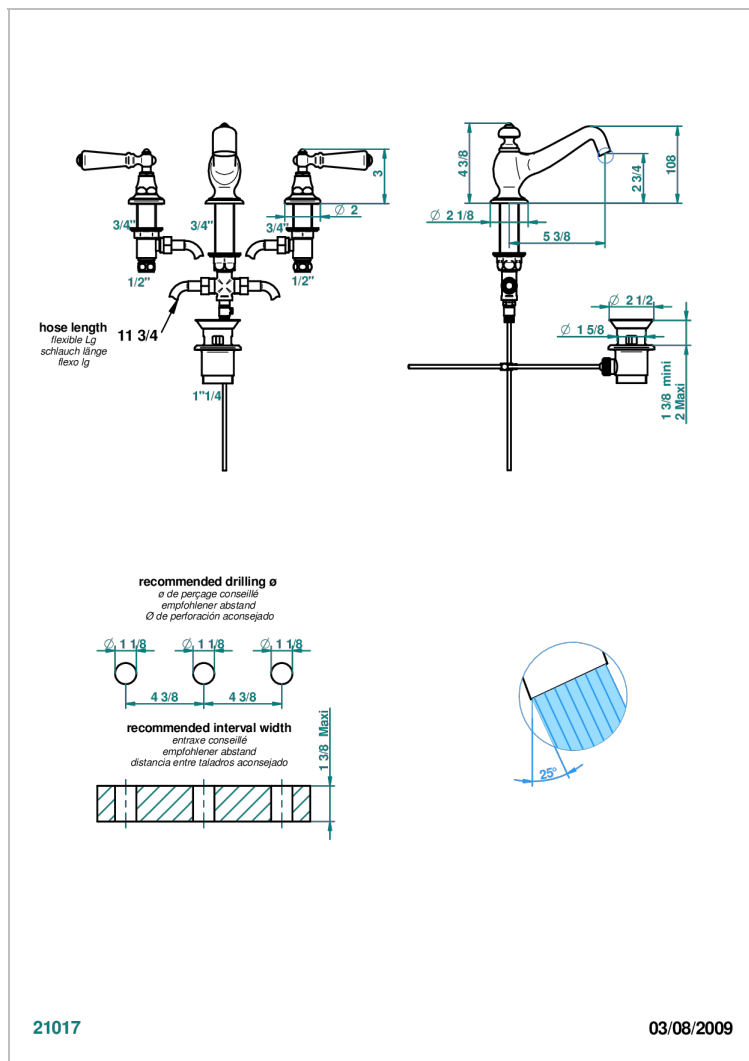

# BROADWAY A MANETTES

A04-151

Mélangeur de lavabo 3 trous avec vidage

THG<sup>®</sup>  
PARIS

## CARACTÉRISTIQUES

- Laiton sans plomb
- Têtes à disques céramique 1/2" 1/4 tour
- Aérateur-mousseur
- Fourni avec vidage à tirette 1 1/4"
- Manettes en porcelaine blanche
- Manettes métal lisse ou torsadée en option
- ACS : 18ACCLY393
- DVGW : DW-6051CN0453
- NF : NF EN 200 - IA - Chrome
- SVGW-SSIGE : 1901-6813