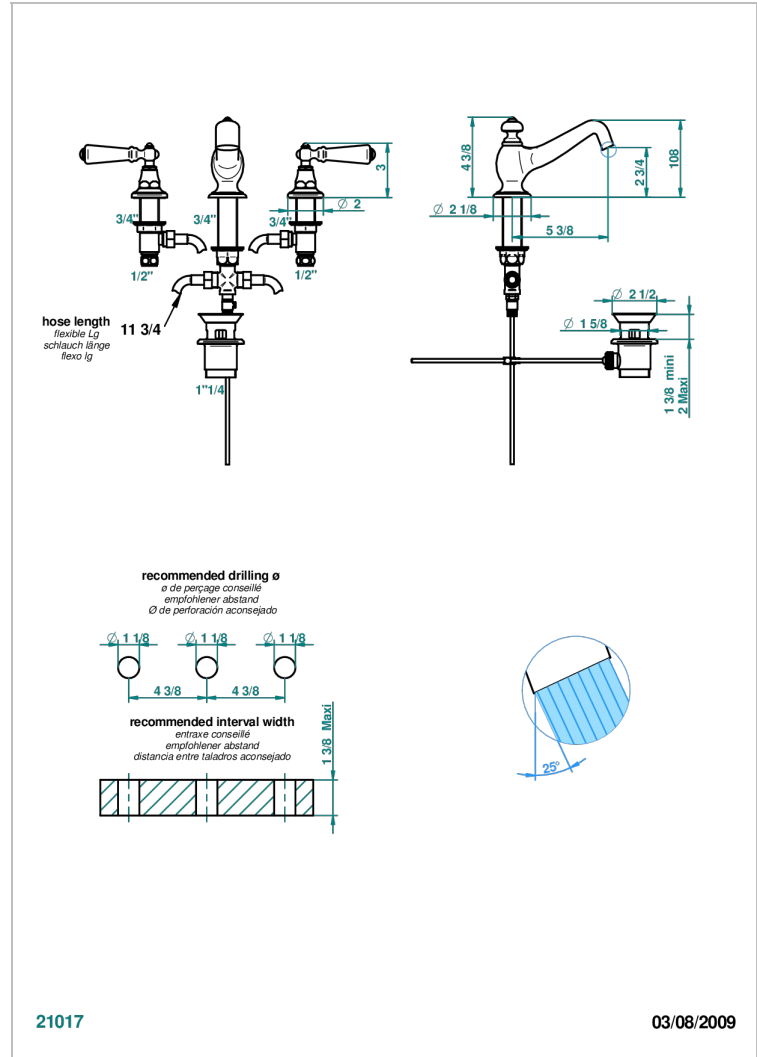

BROADWAY CON MANETAS

A04-151

Batería americana de lavabo 1/2" con vaciador

THG[®]
PARIS

CARACTERÍSTICAS

- ACS : 18ACCLY393
- DVGW : DW-6051CN0453
- NF : NF EN 200 - IA - Chrome
- SVGW-SSIGE : 1901-6813

ESPECIFICACIONES TÉCNICAS

- Recommandé : 3 bars (max. 5 bars) - Advised : 43,5 psi (max. 72 psi)
- 8 l/min à 3 bars (2.12 gpm at 43.5 psi)

ESTÁNDAR

ACABADOS DISPONIBLES

Bronce claro - D01
Cerámica negra mate - D30
Cobre viejo mate - H07
Cromo - A02
Cromo / dorado - G02
Cromo mate - C02