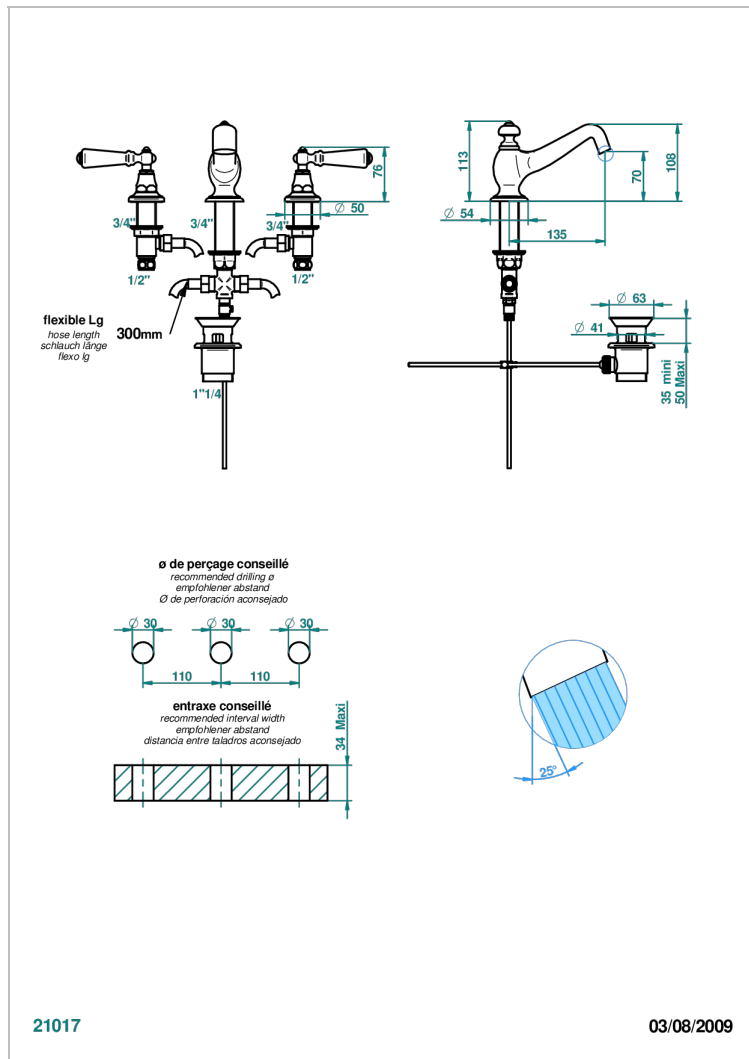

# BROADWAY A MANETTES

A04-151

Mélangeur de lavabo 3 trous avec vidage

THG<sup>®</sup>  
PARIS

## CARACTÉRISTIQUES

- Laiton sans plomb
- Têtes à disques céramique 1/2" 1/4 tour
- Aérateur-mousseur
- Fourni avec vidage à tirette 1 1/4"
- Manettes en porcelaine blanche
- Manettes métal lisse ou torsadée en option
- ACS : 18ACCLY393
- DVGW : DW-6051CN0453
- NF : NF EN 200 - IA - Chrome
- SVGW-SSIGE : 1901-6813