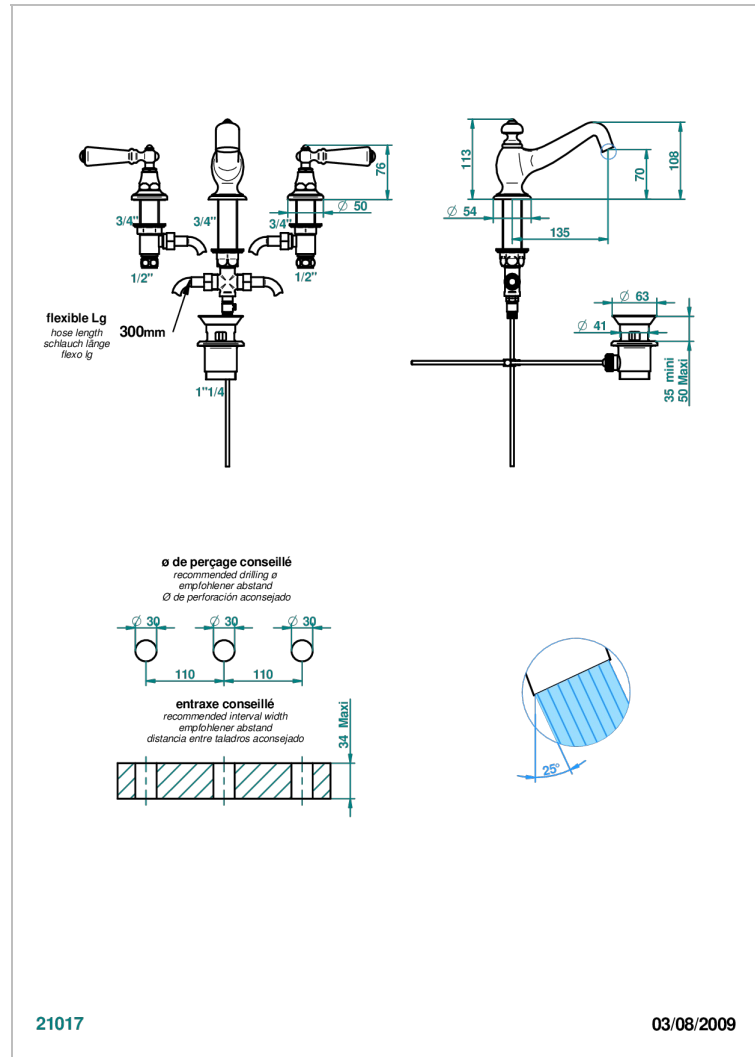

BROADWAY CON MANETAS

A04-151

Batería americana de lavabo 1/2" con vaciador

THG[®]
PARIS

CARACTERÍSTICAS

- ACS : 18ACCLY393
- DVGW : DW-6051CN0453
- NF : NF EN 200 - IA - Chrome
- SVGW-SSIGE : 1901-6813

ESTÁNDAR

ESPECIFICACIONES TÉCNICAS

- Recommandé : 3 bars (max. 5 bars) - Advised : 43,5 psi (max. 72 psi)
- 8 l/min à 3 bars (2.12 gpm at 43.5 psi)

ACABADOS DISPONIBLES

Bronce claro - D01
Cerámica negra mate - D30
Cobre viejo mate - H07
Cromo - A02
Cromo / dorado - G02
Cromo mate - C02