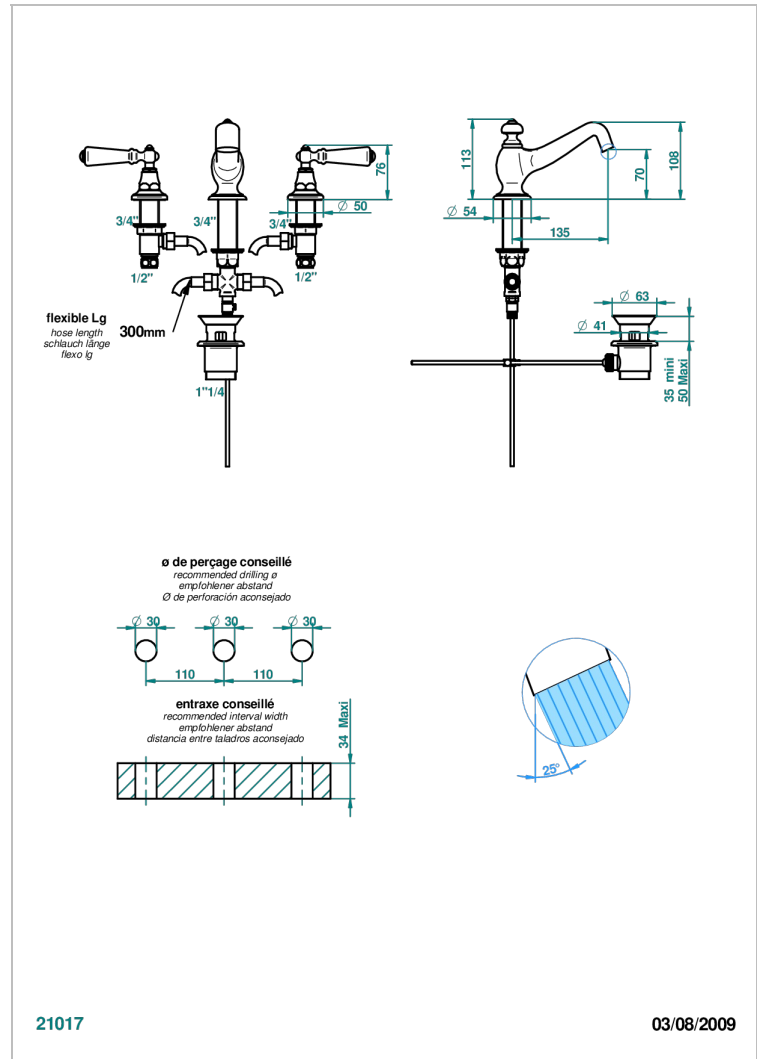

BROADWAY WITH LEVER

A04-151

3孔台盆龙头, 带下水器

特色

- ACS : 18ACCLY393
- DVGW : DW-6051CN0453
- NF : NF EN 200 - IA - Chrome
- SVGW-SSIGE : 1901-6813

标准

技术特征

- Recommandé : 3 bars (max. 5 bars) - Advised : 43,5 psi (max. 72 psi)
- 8 l/min à 3 bars (2.12 gpm at 43.5 psi)