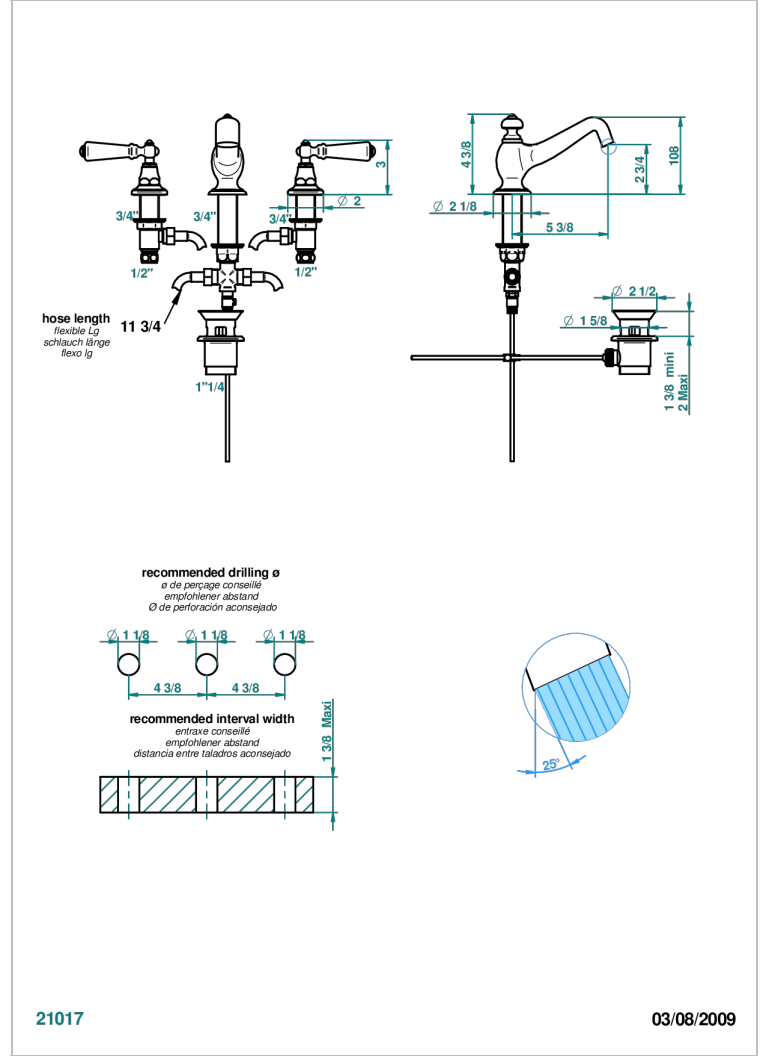

BROADWAY CON MANETAS

A04-151

Batería americana de lavabo 1/2" con vaciador

THG[®]
PARIS

CARACTERÍSTICAS

- ACS : 18ACCLY393
- DVGW : DW-6051CN0453
- NF : NF EN 200 - IA - Chrome
- SVGW-SSIGE : 1901-6813

ESPECIFICACIONES TÉCNICAS

- Recommandé : 3 bars (max. 5 bars) - Advised : 43,5 psi (max. 72 psi)
- 8 l/min à 3 bars (2.12 gpm at 43.5 psi)

ESTÁNDAR

ACABADOS DISPONIBLES

Bronce claro - D01
 Cerámica negra mate - D30
 Cobre viejo mate - H07
 Cromo - A02
 Cromo / dorado - G02
 Cromo mate - C02