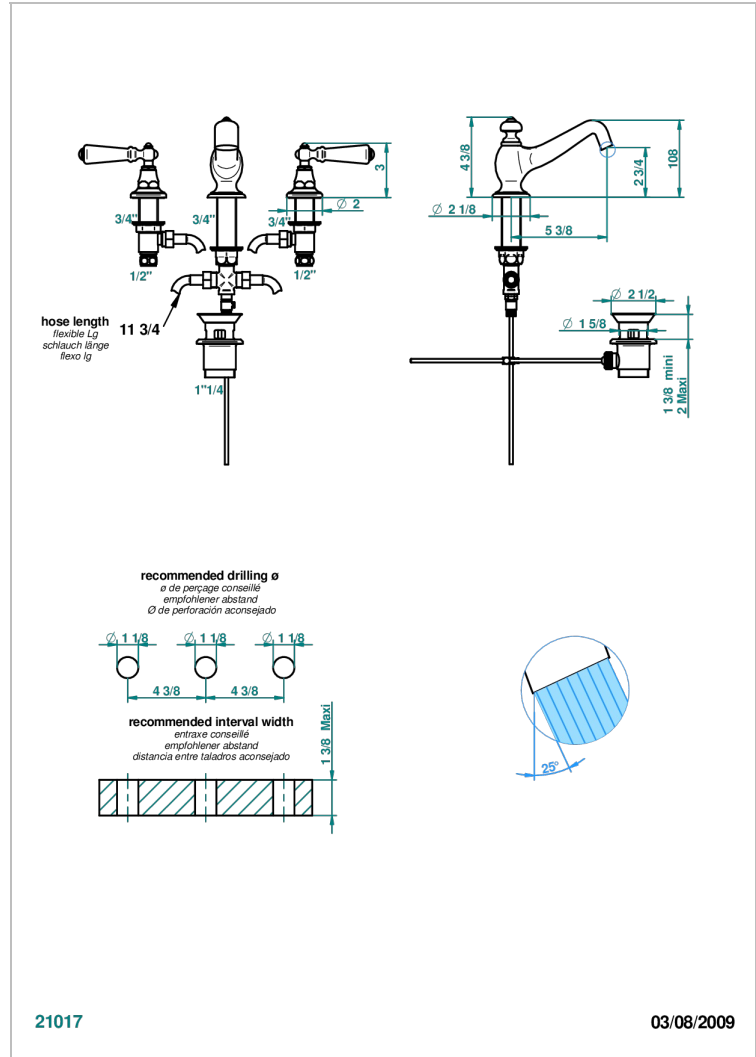

BROADWAY WITH LEVER

A04-151

3孔台盆龙头, 带下水器

特色

- ACS : 18ACCLY393
- DVGW : DW-6051CN0453
- NF : NF EN 200 - IA - Chrome
- SVGW-SSIGE : 1901-6813

技术特征

- Recommandé : 3 bars (max. 5 bars) - Advised : 43,5 psi (max. 72 psi)
- 8 l/min à 3 bars (2.12 gpm at 43.5 psi)