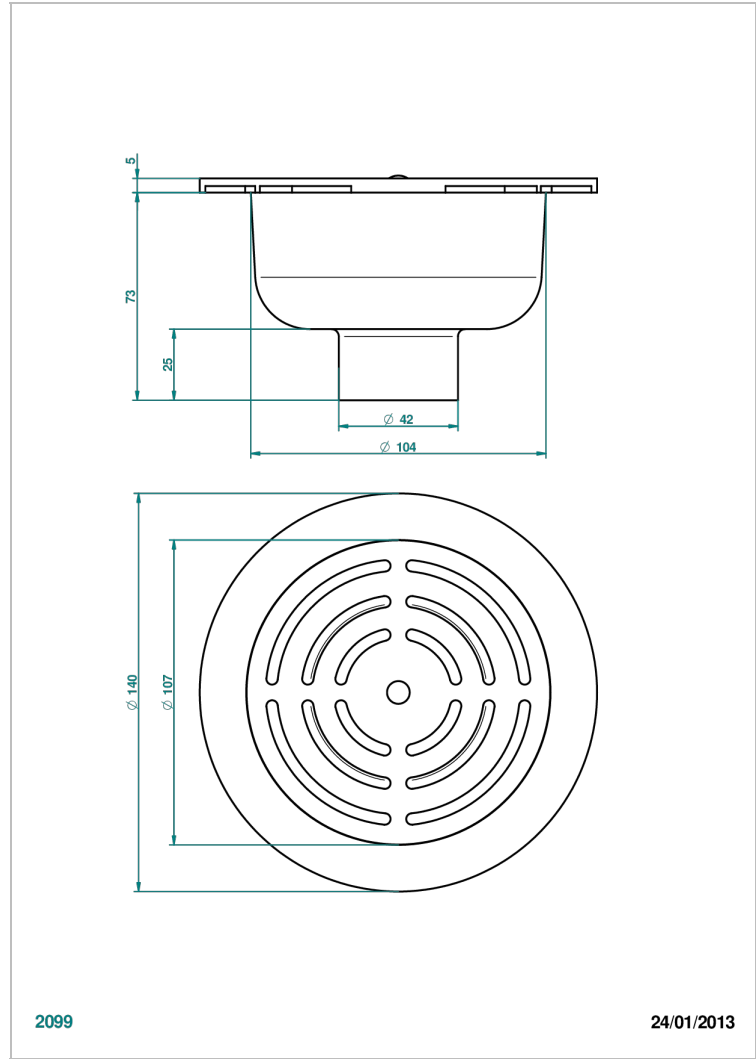

# TOUS STYLES

G00-7644/02

Siphon de sol droit rond de 140 mm

2099

24/01/2013

## CARACTÉRISTIQUES

- Tous Styles
- Siphon de sol droit rond de 140 mm