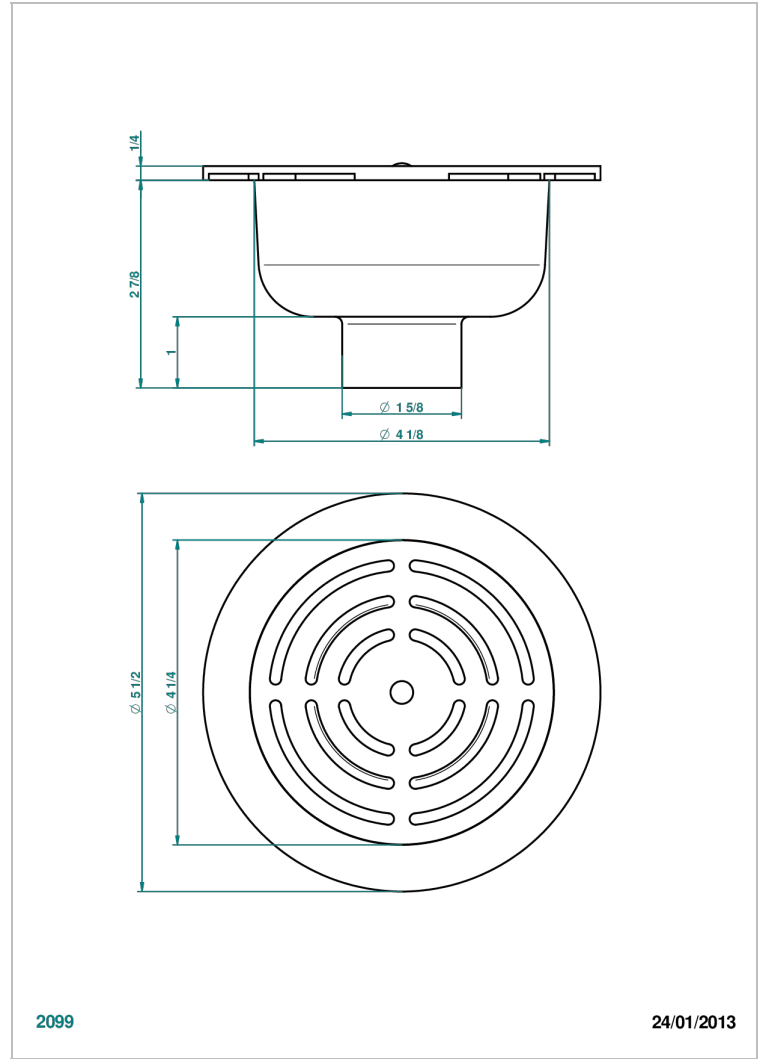

TOUS STYLES

G00-7644/02

Siphon de sol droit rond de 140 mm

THG[®]
PARIS

2099

24/01/2013

CARACTÉRISTIQUES

- Tous Styles
- Siphon de sol droit rond de 140 mm