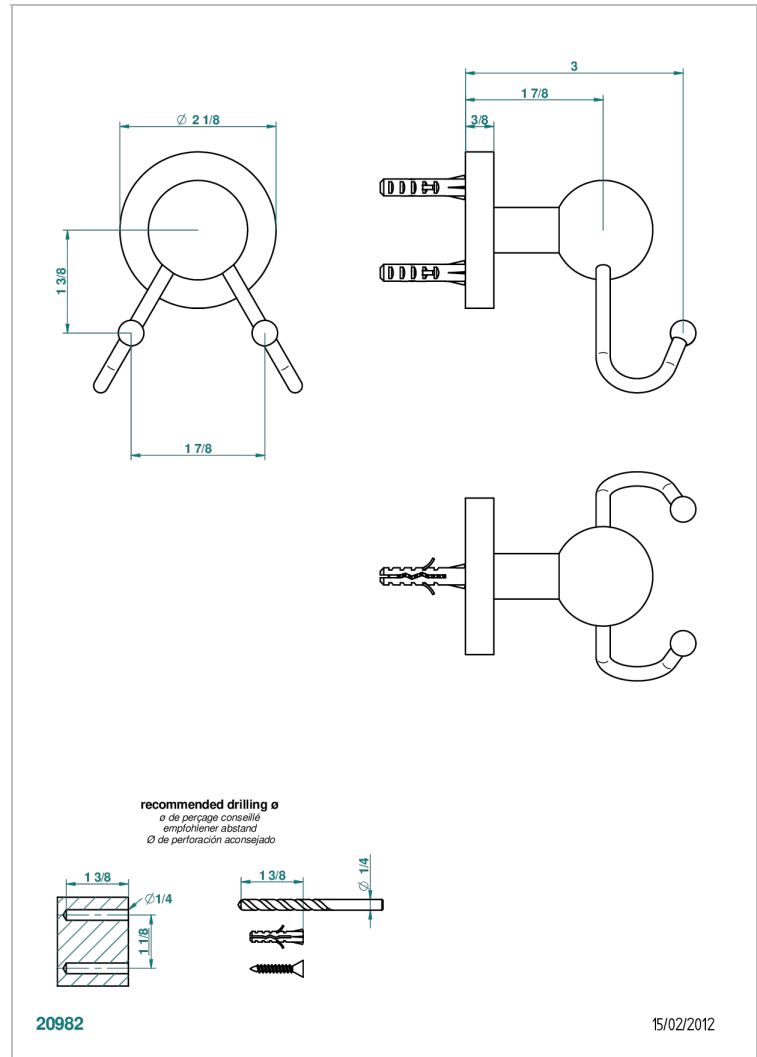

BAMBOU CRISTAL CLARO

A35-512

Percha doble para guantes

THG[®]
PARIS

CARACTERÍSTICAS

- Bambou cristal claro
- Percha doble para guantes

ACABADOS DISPONIBLES

Bronce claro - D01
Cerámica negra mate - D30
Cobre viejo mate - H07
Cromo - A02
Cromo / dorado - G02
Cromo mate - C02