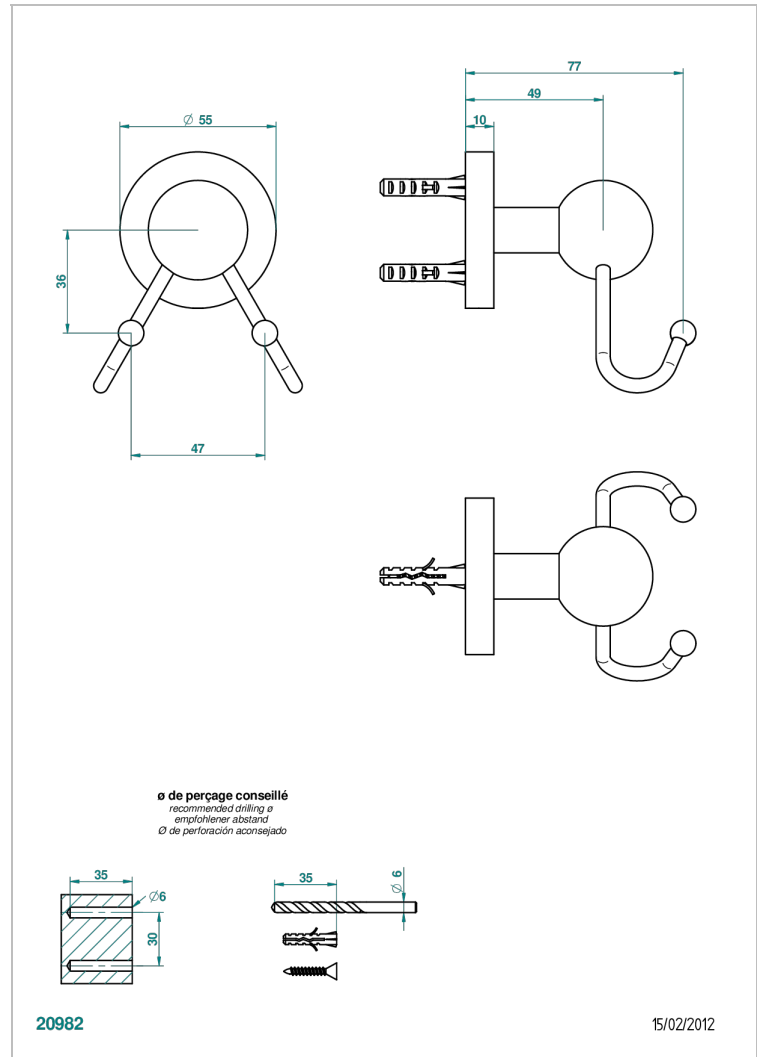

BAMBOU CRISTAL CLARO

A35-512

Percha doble para guantes

THG[®]
PARIS

CARACTERÍSTICAS

- Bambou cristal claro
- Percha doble para guantes

ACABADOS DISPONIBLES

Bronce claro - D01
Cerámica negra mate - D30
Cobre viejo mate - H07
Cromo - A02
Cromo / dorado - G02
Cromo mate - C02