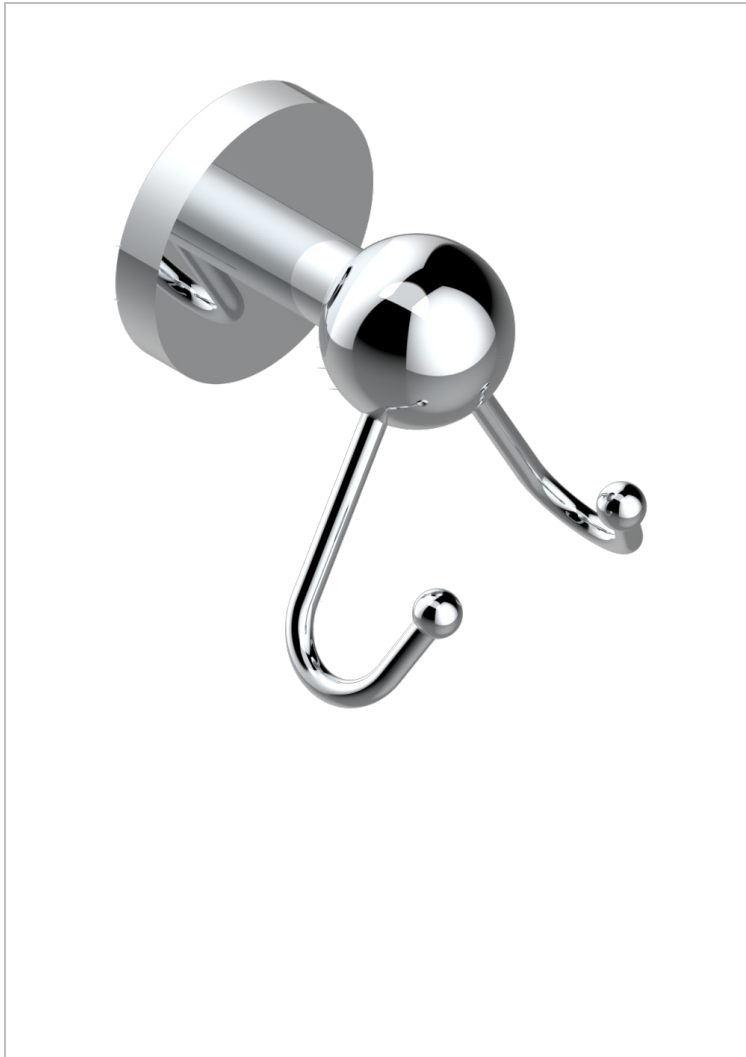

BAMBOU, KRISTALL KLAR

A35-512

Doppelter Haken für Waschlappen

THG[®]
PARIS

EIGENSCHAFTEN

- Bambou, Kristall klar
- Doppelter Haken für Waschlappen

VERFÜGBARE OBERFLÄCHEN

Altnickel - H28
Blassgold - F30
Blassgold matt unlackiert - F31
Bronze hell - D01
Chrom - A02
Chrom / gold - G02

Chrom matt - C02
Gold - F01
Gold matt - F07
Kupfer alrot matt lackiert - H07
Mattschwarz keramik - D30
Nickel matt - C01

Pvd blush - H62
Pvd blush matt - H60
Pvd bronze braun - F33
Pvd bronze braun matt - F34
Pvd gold - H52
Pvd gold matt - H53