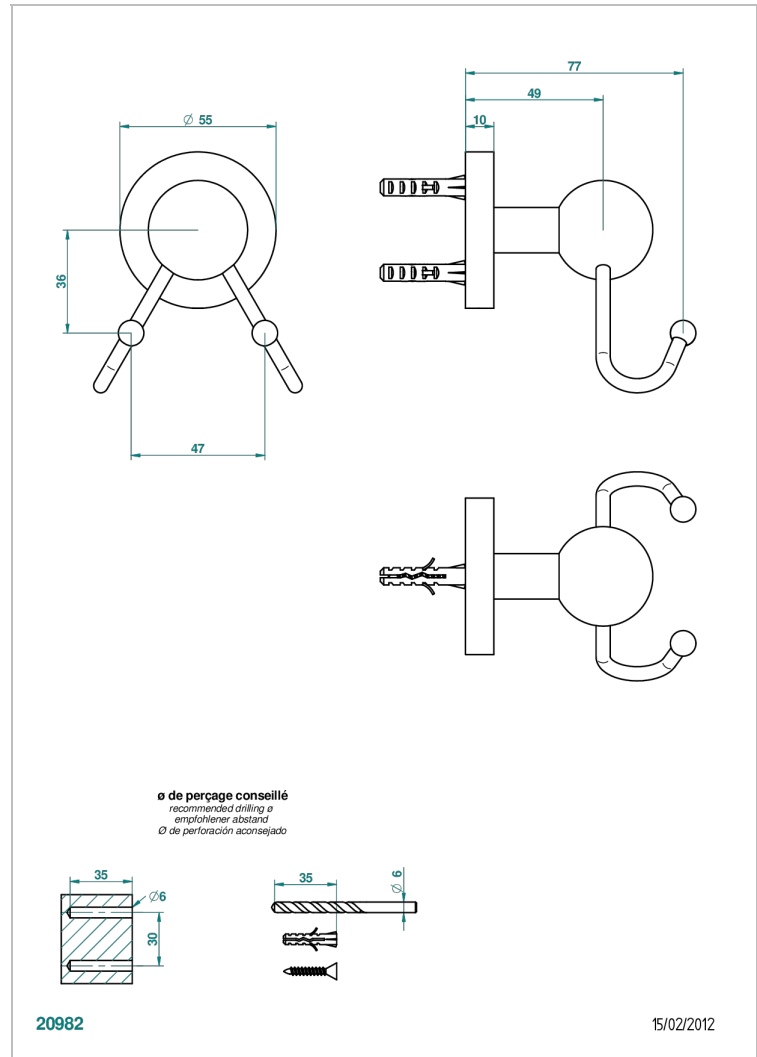

BAMBOU, KRISTALL KLAR

A35-512

Doppelter Haken für Waschlappen

THG[®]
PARIS

EIGENSCHAFTEN

- Bambou, Kristall klar
- Doppelter Haken für Waschlappen

VERFÜGBARE OBERFLÄCHEN

Altnickel - H28
Blassgold - F30
Blassgold matt unlackiert - F31
Bronze hell - D01
Chrom - A02
Chrom / gold - G02