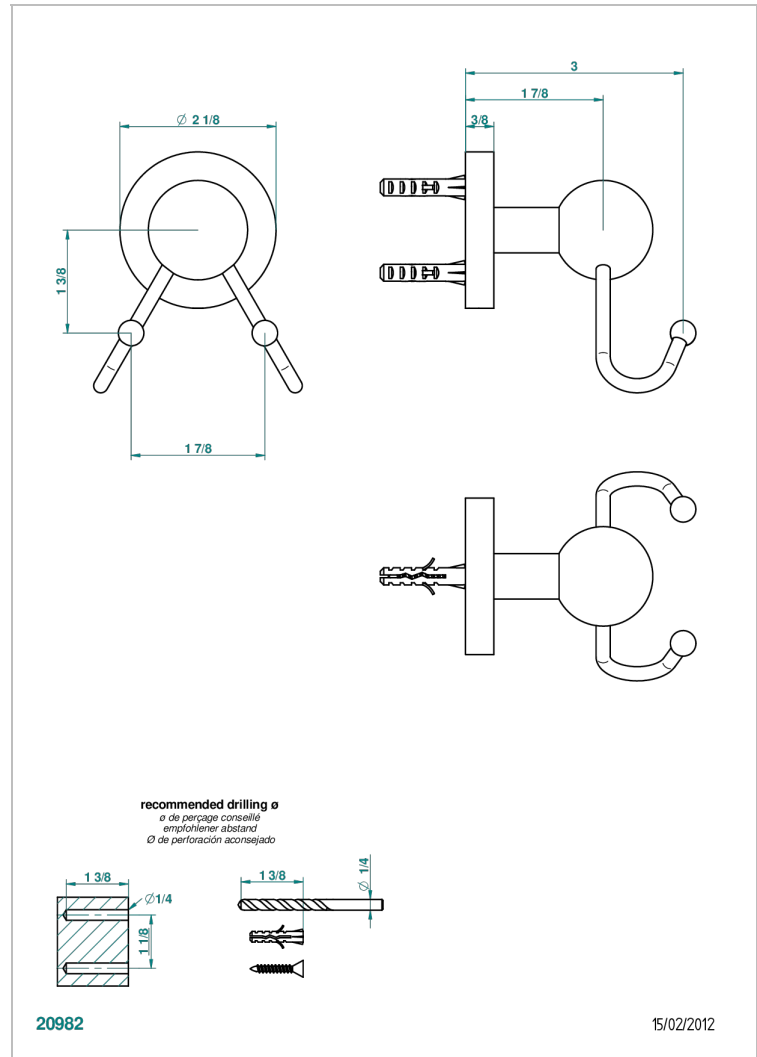

# BAMBOU CRISTAL CLARO

A35-512

Percha doble para guantes

THG<sup>®</sup>  
PARIS

## CARACTERÍSTICAS

- Bambou cristal claro
- Percha doble para guantes